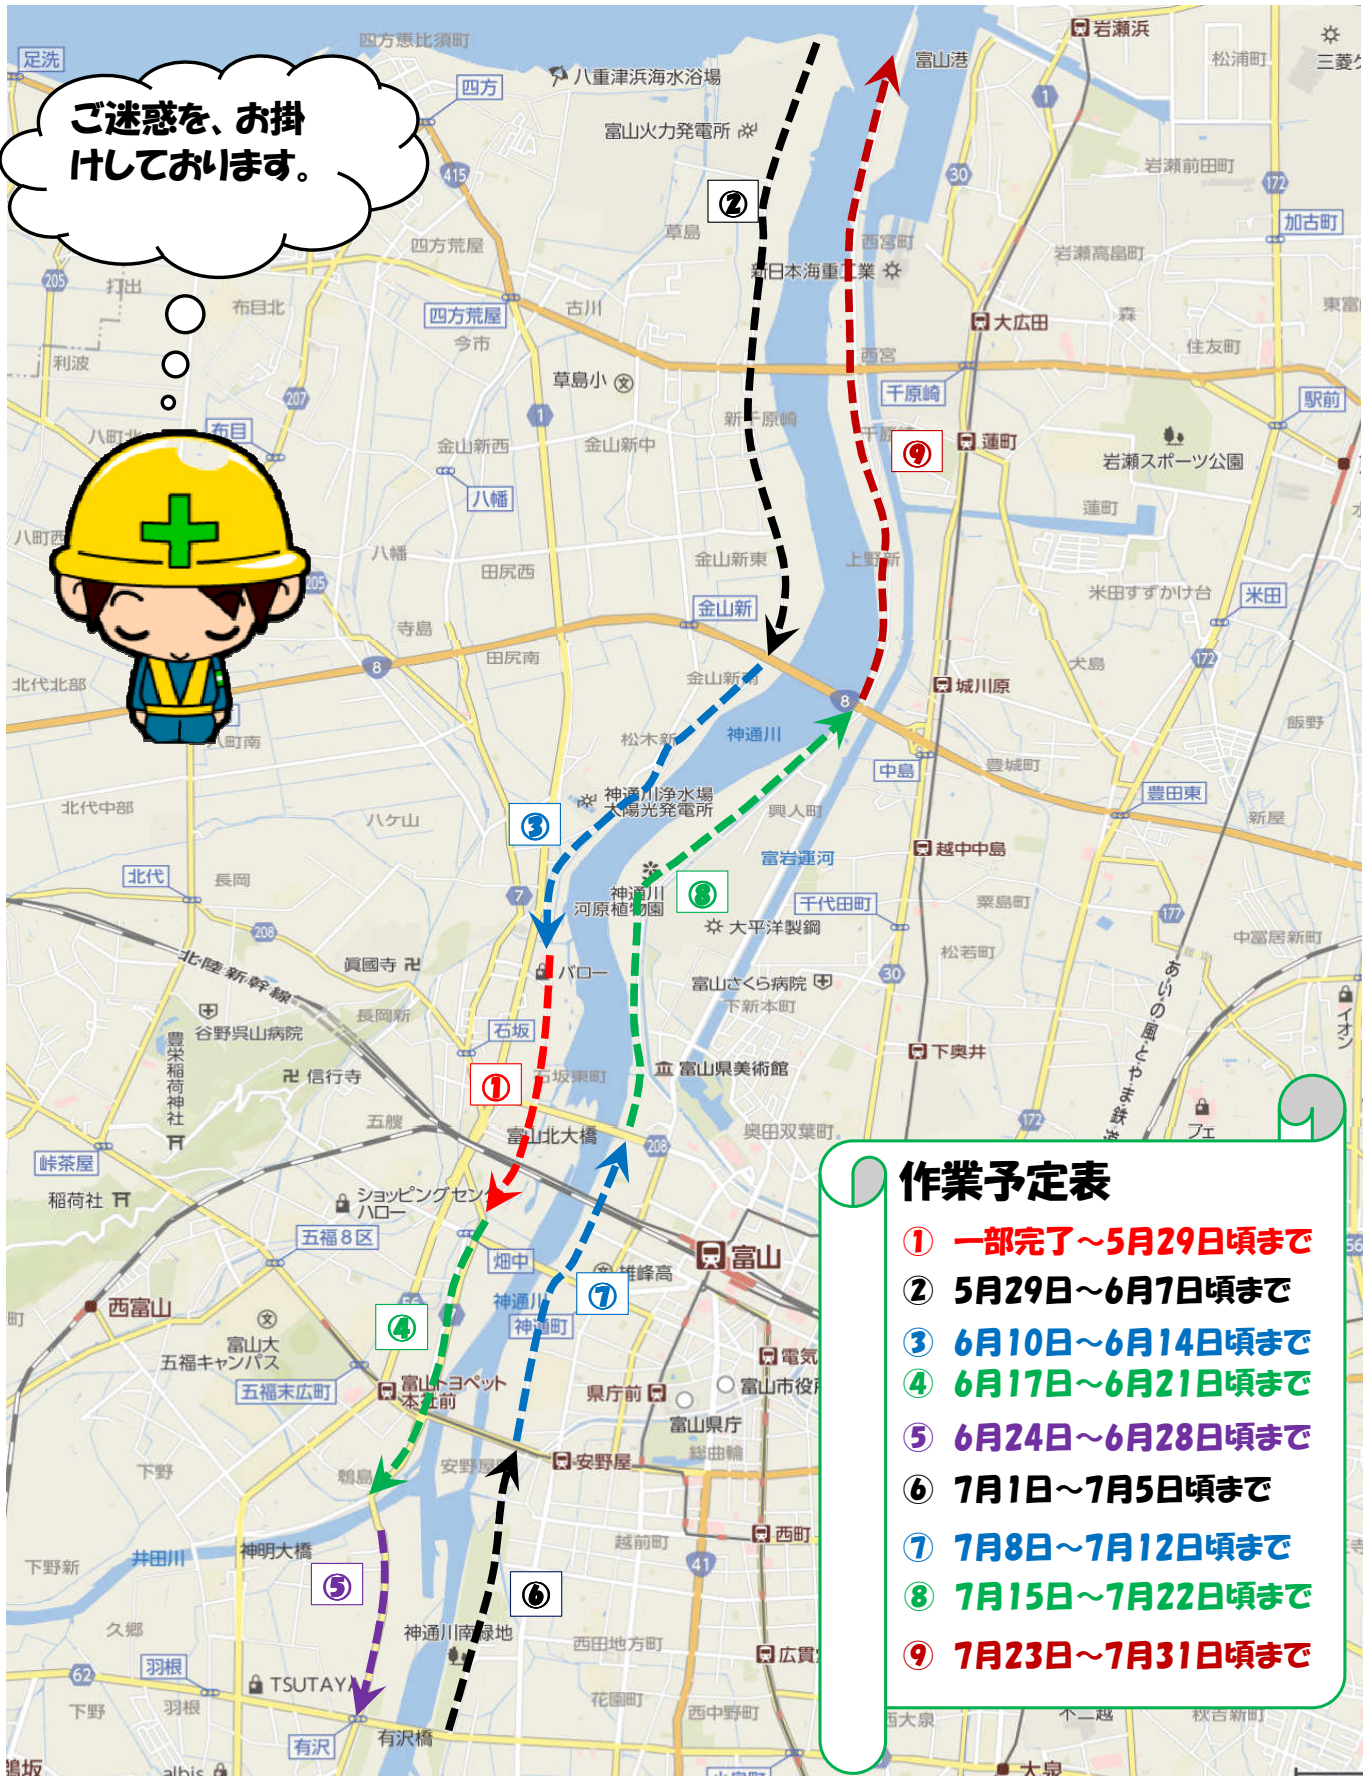

1回刈 下流部作業順序及び作業予定表

ご迷惑をお掛けしております。

作業予定表

- ① 一部完了～5月29日頃まで
- ② 5月29日～6月7日頃まで
- ③ 6月10日～6月14日頃まで
- ④ 6月17日～6月21日頃まで
- ⑤ 6月24日～6月28日頃まで
- ⑥ 7月1日～7月5日頃まで
- ⑦ 7月8日～7月12日頃まで
- ⑧ 7月15日～7月22日頃まで
- ⑨ 7月23日～7月31日頃まで

1回刈 上流部作業順序及び作業予定表

ご迷惑をお掛けしており

作業予定表

- ① 完了
- ② 一部完了5月31日頃まで
- ③ 来週完了予定
- ④ 5月31日～6月14日頃まで
- ⑤ 来週着手予定
- ⑥ 6月17日～6月21日頃まで
- ⑦ 6月24日～7月9日頃まで
- ⑧ 7月10日～7月19日頃まで