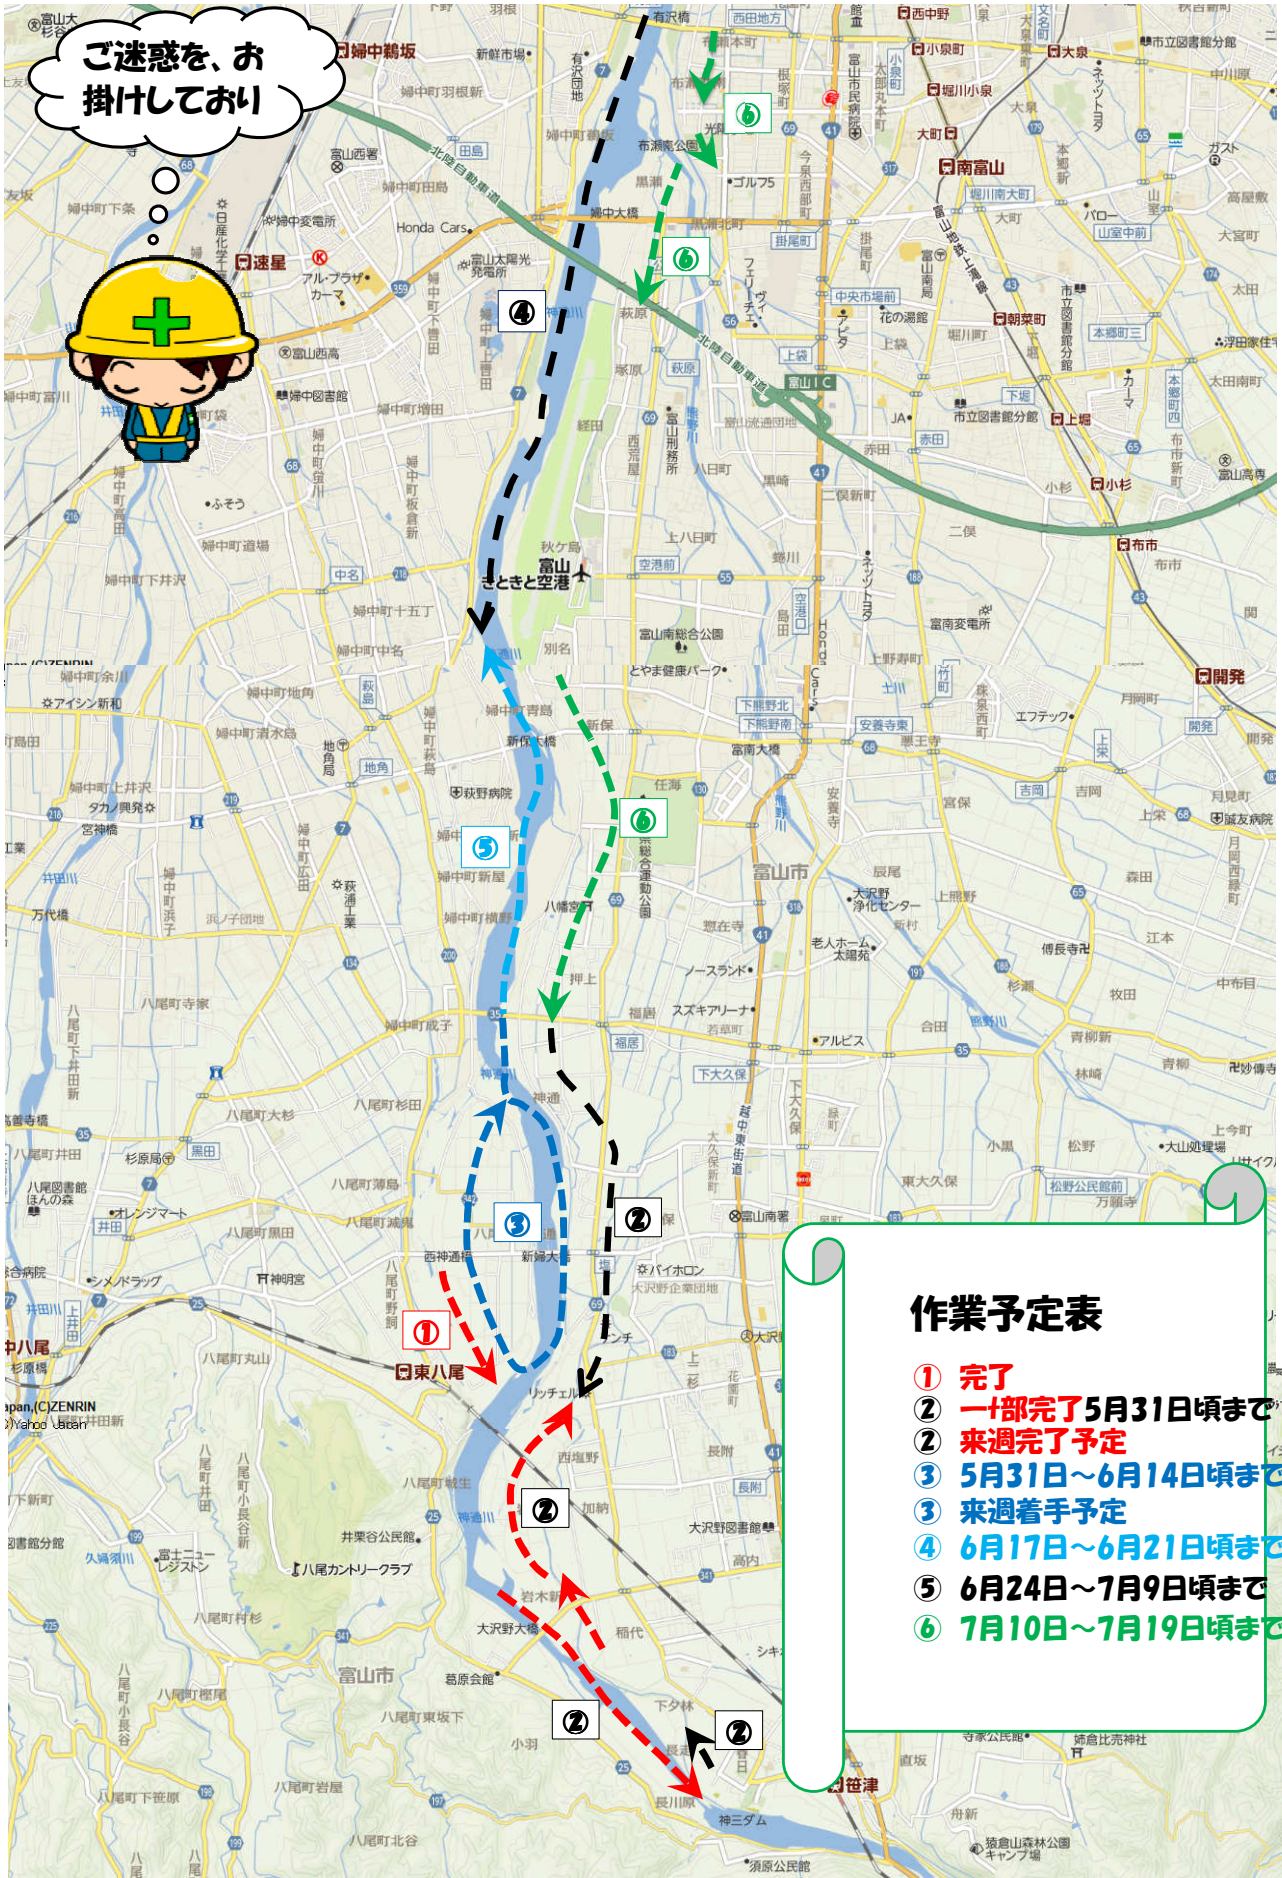

1回刈 下流部作業順序及び作業予定表

ご迷惑をお掛けしております。

作業予定表

- ① 一部完了～5月29日頃まで
- ② 5月29日～6月7日頃まで
- ③ 6月10日～6月14日頃まで
- ④ 6月17日～6月21日頃まで
- ⑤ 6月24日～6月28日頃まで
- ⑥ 7月1日～7月5日頃まで
- ⑦ 7月8日～7月12日頃まで
- ⑧ 7月15日～7月22日頃まで
- ⑨ 7月23日～7月31日頃まで

1回刈 上流部作業順序及び作業予定表

ご迷惑をお掛けしており

作業予定表

- ① 完了
- ② 一部完了5月31日頃まで
- ③ 来週完了予定
- ④ 5月31日～6月14日頃まで
- ⑤ 来週着手予定
- ⑥ 6月17日～6月21日頃まで
- ⑦ 6月24日～7月9日頃まで
- ⑧ 7月10日～7月19日頃まで