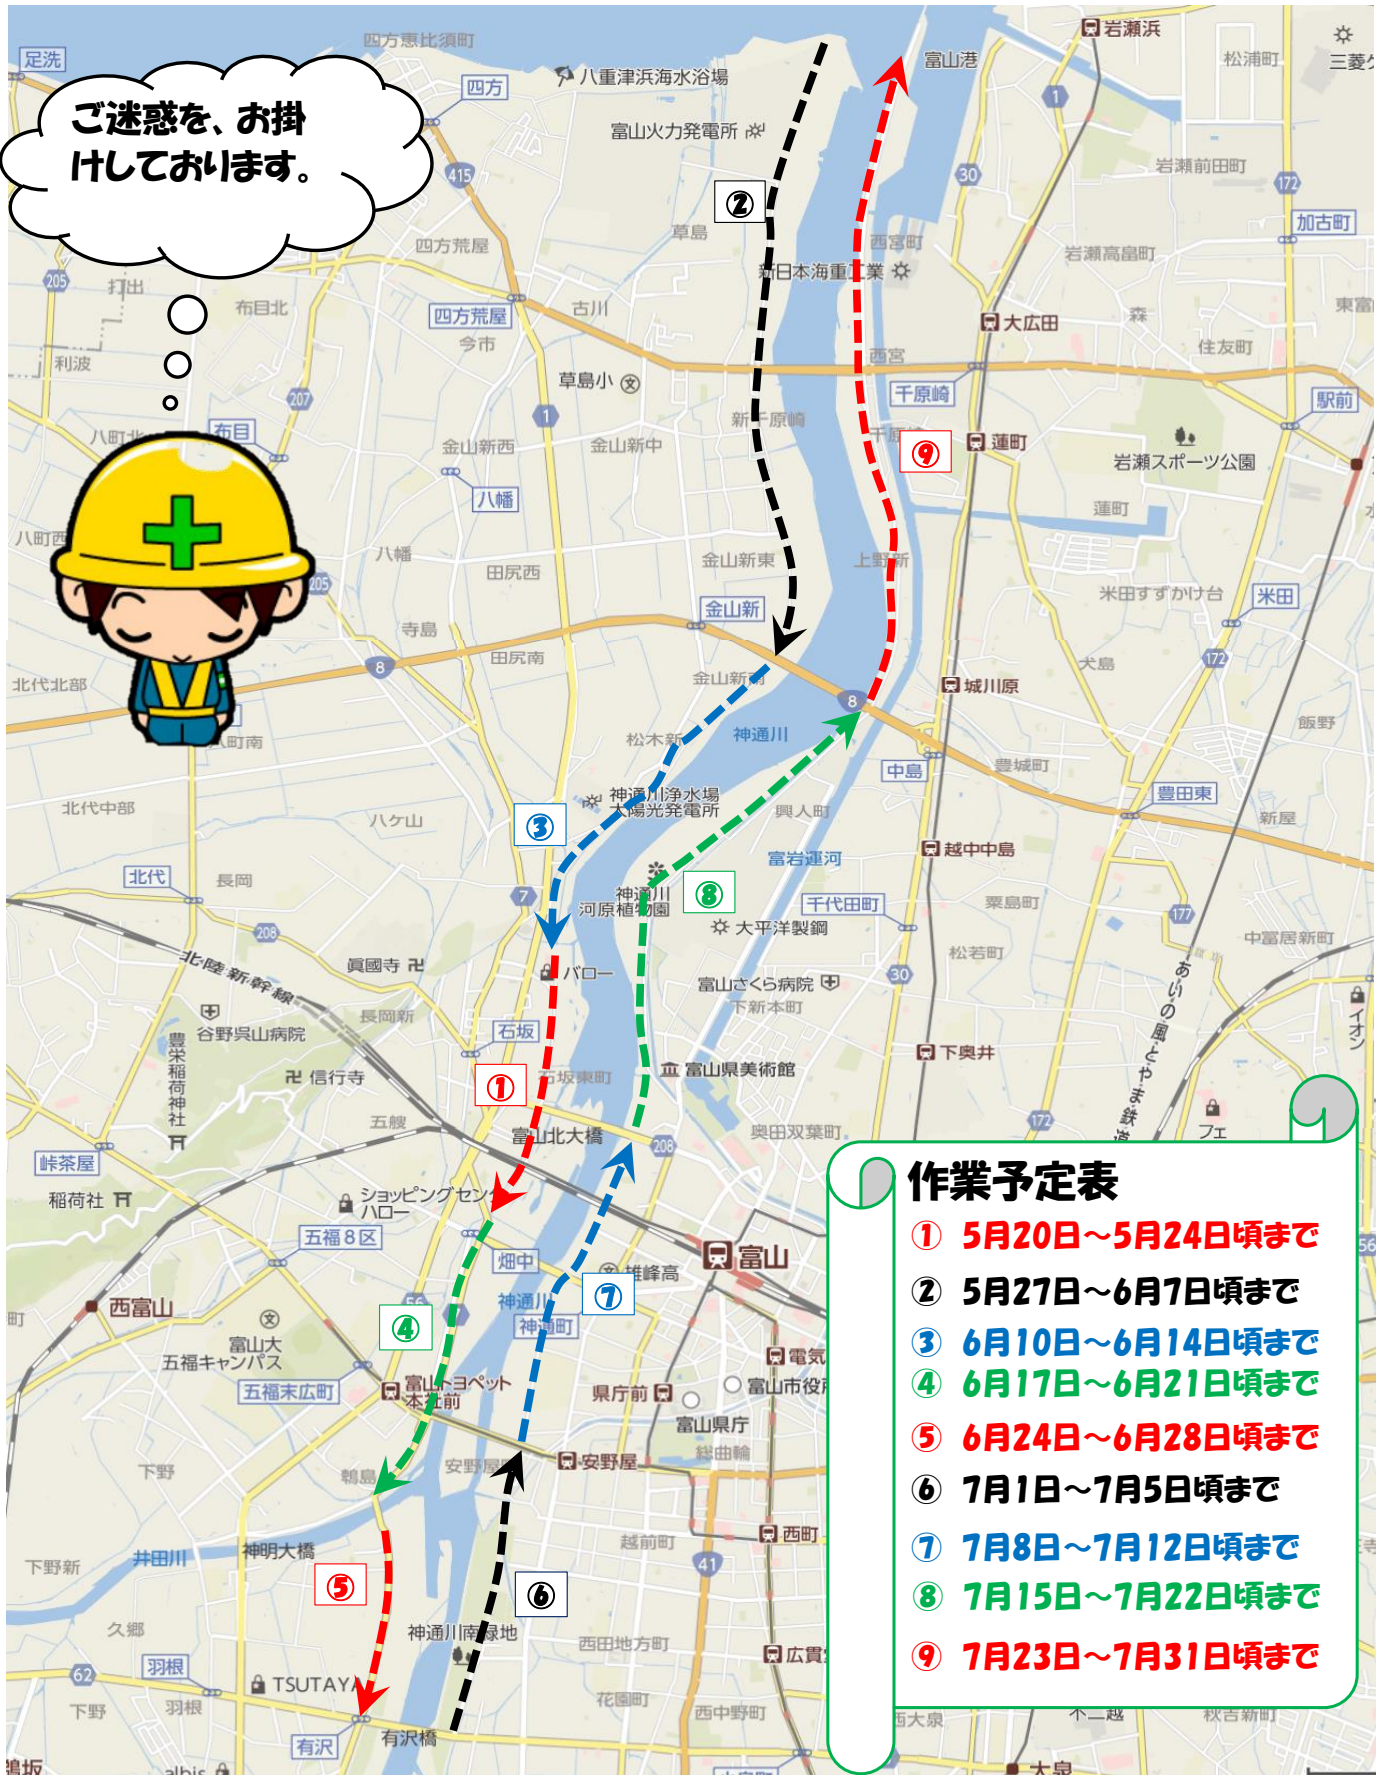

1回刈 下流部作業順序及び作業予定表

ご迷惑をお掛けしておきます。

作業予定表

- ① 5月20日～5月24日頃まで
- ② 5月27日～6月7日頃まで
- ③ 6月10日～6月14日頃まで
- ④ 6月17日～6月21日頃まで
- ⑤ 6月24日～6月28日頃まで
- ⑥ 7月1日～7月5日頃まで
- ⑦ 7月8日～7月12日頃まで
- ⑧ 7月15日～7月22日頃まで
- ⑨ 7月23日～7月31日頃まで