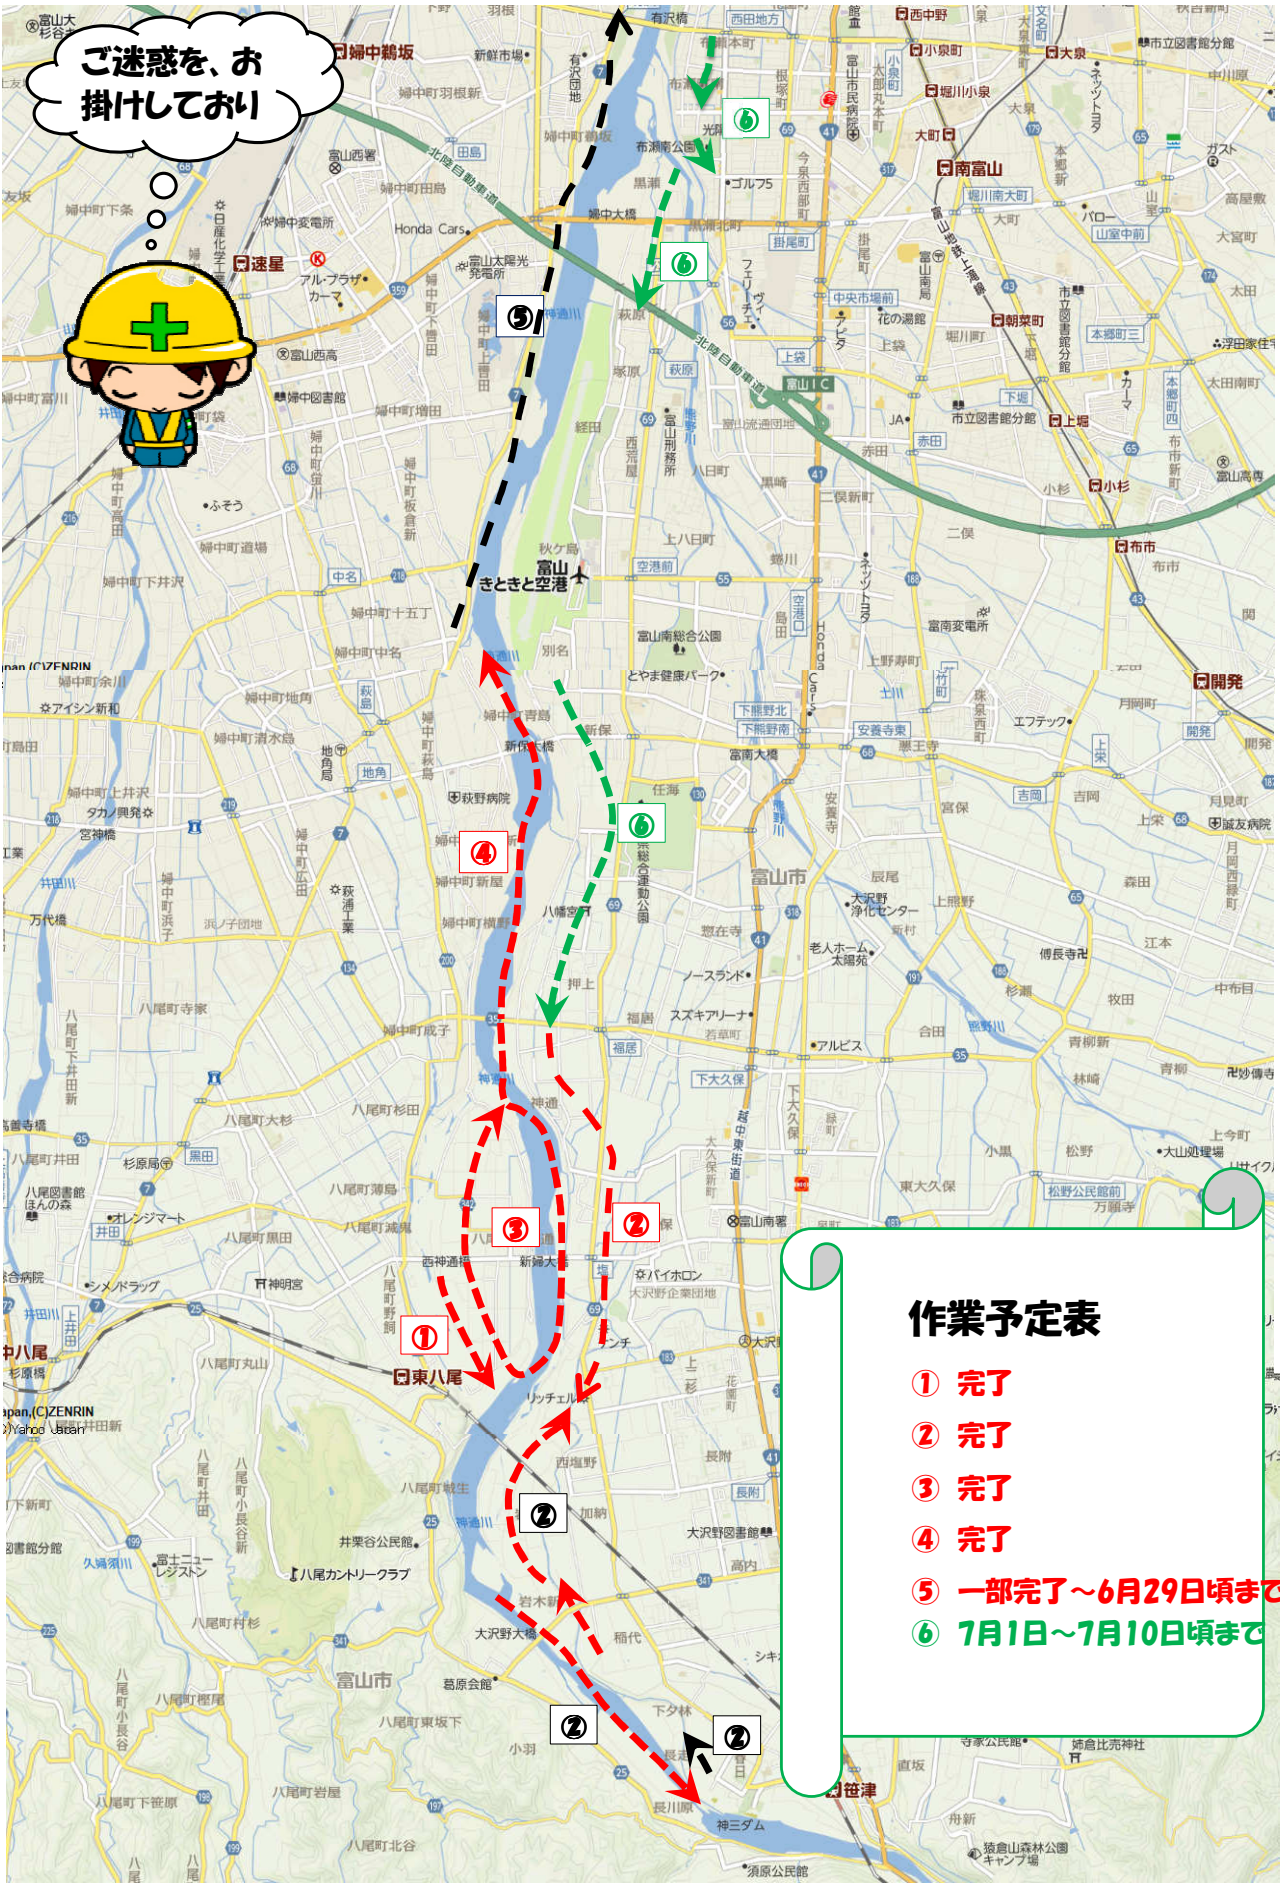

# 1回刈 上流部作業順序及び作業予定表

ご迷惑をお掛けしており

## 作業予定表

- ① 完了
- ② 完了
- ③ 完了
- ④ 完了
- ⑤ 一部完了～6月29日頃まで
- ⑥ 7月1日～7月10日頃まで

# 1回刈 下流部作業順序及び作業予定表

ご迷惑をお掛けしております。

## 作業予定表

- ① 完了
- ② 完了
- ③ 完了
- ④ 完了
- ⑤ 一部完了～6月28日頃まで
- ⑥ 7月1日～7月5日頃まで
- ⑦ 7月8日～7月12日頃まで
- ⑧ 7月15日～7月22日頃まで
- ⑨ 7月23日～7月31日頃まで