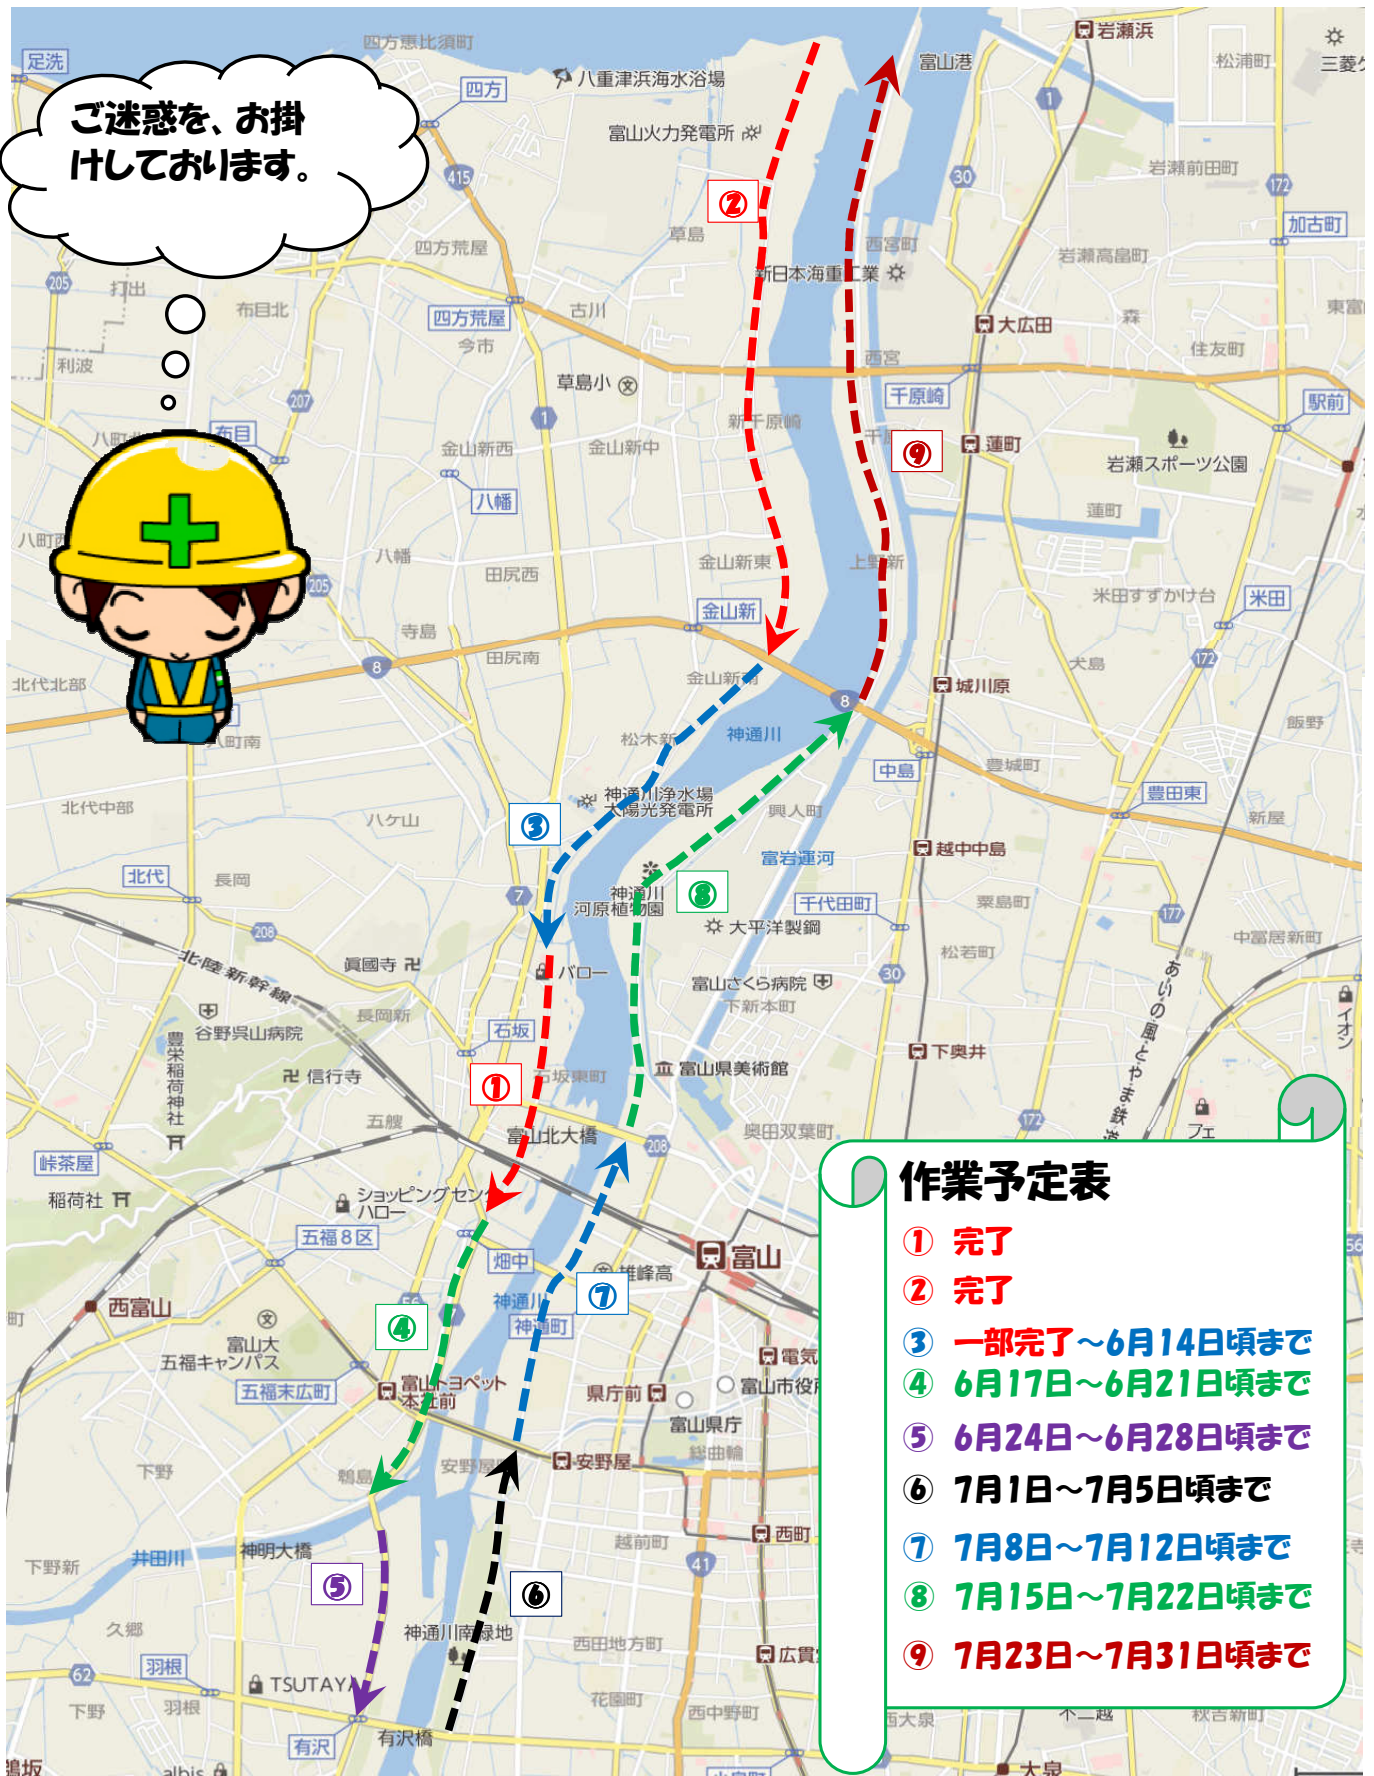

# 1回刈 上流部作業順序及び作業予定表

ご迷惑をお掛けしており

## 作業予定表

- ① 完了
- ② 完了
- ③ 5月31日～6月14日頃まで
- ③ 一部完了
- ④ 6月17日～6月21日頃まで
- ⑤ 6月24日～7月9日頃まで
- ⑥ 7月10日～7月19日頃まで

## 作業予定表

- ① 完了
- ② 完了
- ③ 一部完了～6月14日頃まで
- ④ 6月17日～6月21日頃まで
- ⑤ 6月24日～6月28日頃まで
- ⑥ 7月1日～7月5日頃まで
- ⑦ 7月8日～7月12日頃まで
- ⑧ 7月15日～7月22日頃まで
- ⑨ 7月23日～7月31日頃まで