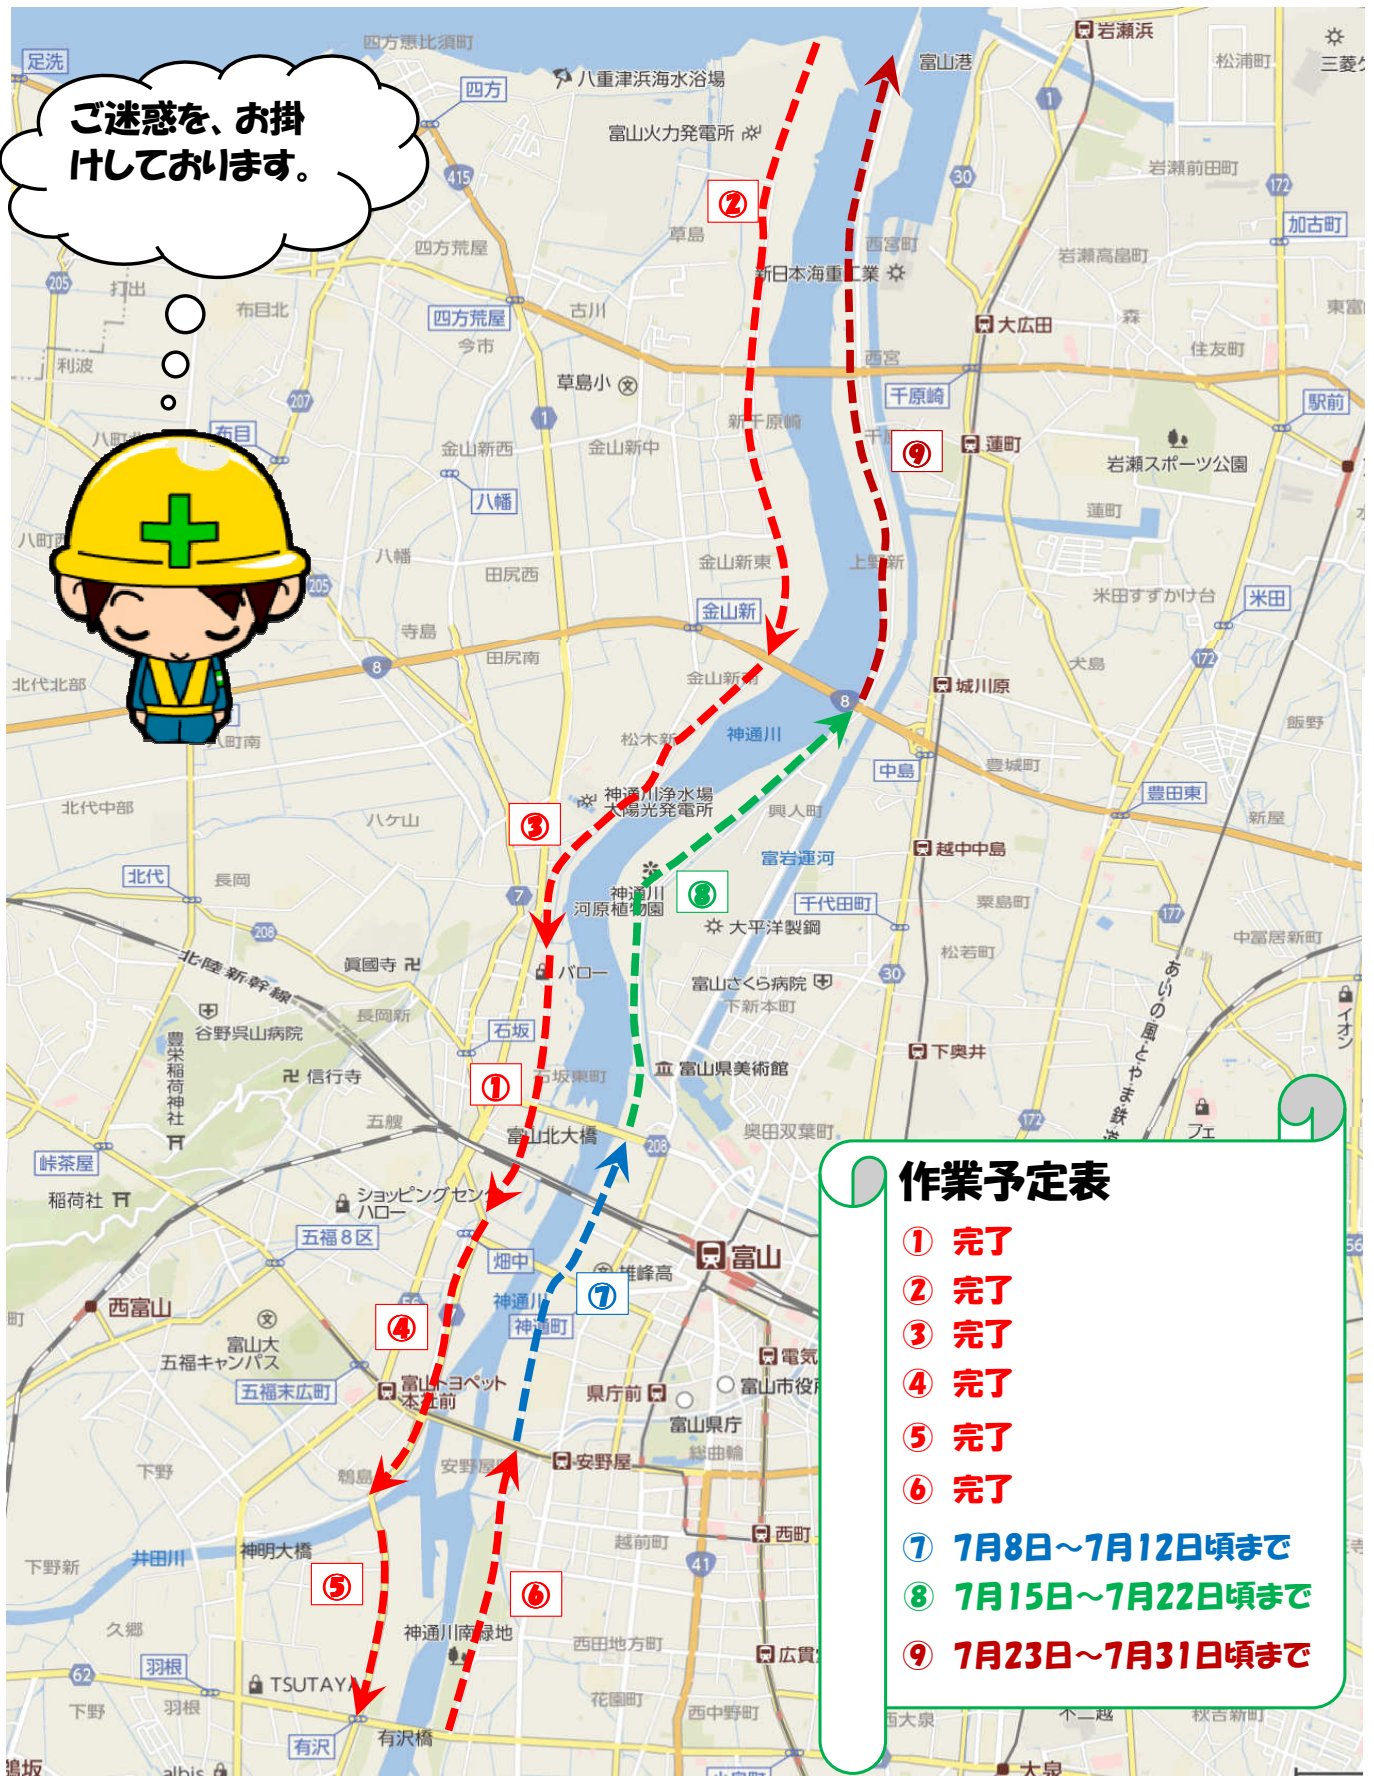

1回刈 上流部作業順序及び作業予定表

ご迷惑をお掛けしており

作業予定表

- ① 完了
- ② 完了
- ③ 完了
- ④ 完了
- ⑤ 完了
- ⑥ 完了

1回刈 下流部作業順序及び作業予定表

ご迷惑をお掛けしております。

作業予定表

- ① 完了
- ② 完了
- ③ 完了
- ④ 完了
- ⑤ 完了
- ⑥ 完了
- ⑦ 7月8日～7月12日頃まで
- ⑧ 7月15日～7月22日頃まで
- ⑨ 7月23日～7月31日頃まで