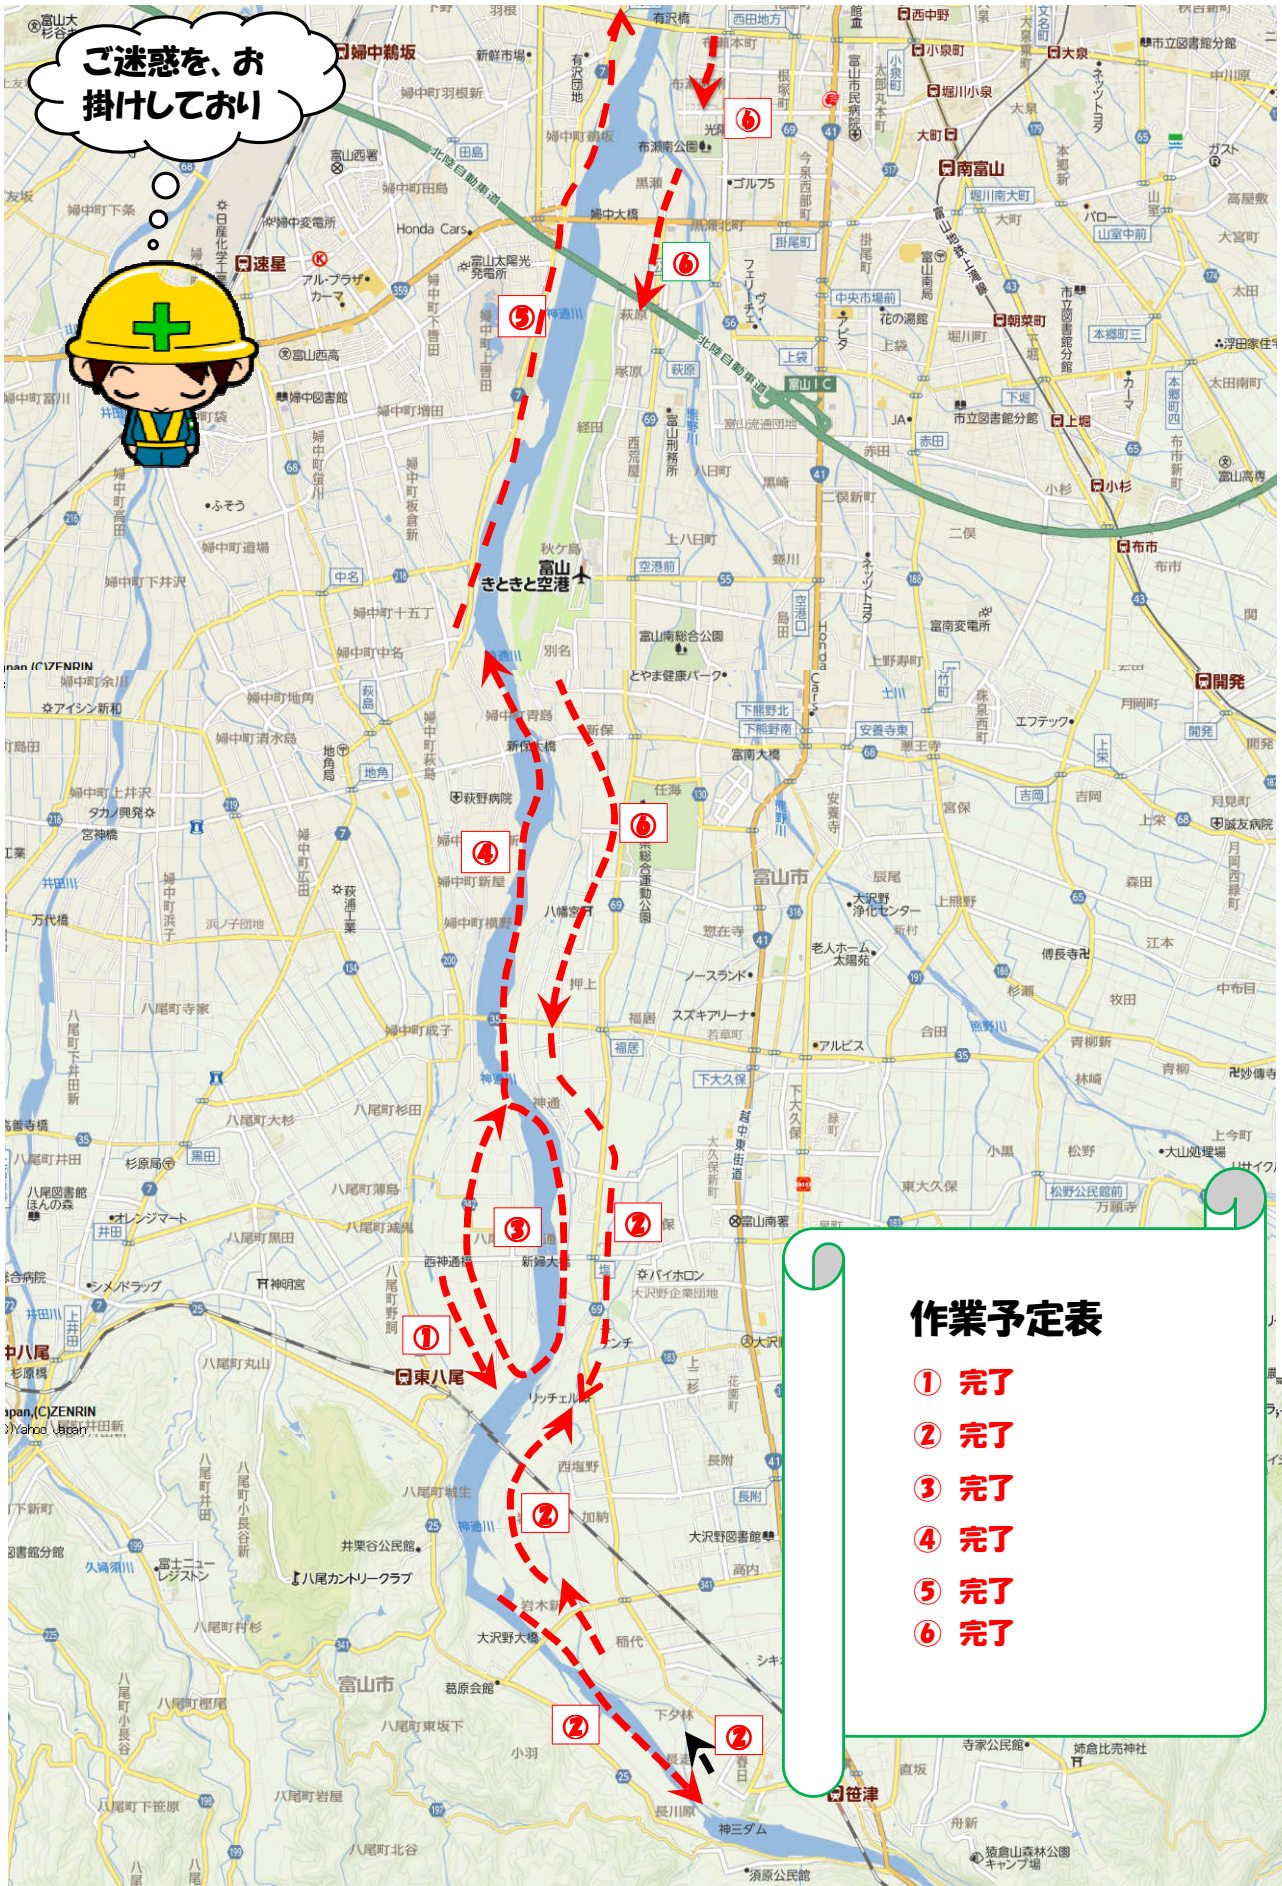

1回刈 上流部作業順序及び作業予定表

ご迷惑をお掛けしており

作業予定表

- ① 完了
- ② 完了
- ③ 完了
- ④ 完了
- ⑤ 完了
- ⑥ 完了

1回刈 下流部作業順序及び作業予定表

ご迷惑をお掛けしております。

作業予定表

- ① 完了
- ② 完了
- ③ 完了
- ④ 完了
- ⑤ 完了
- ⑥ 完了
- ⑦ 7月8日～7月12日頃まで
- ⑧ 7月15日～7月22日頃まで
- ⑨ 7月23日～7月31日頃まで