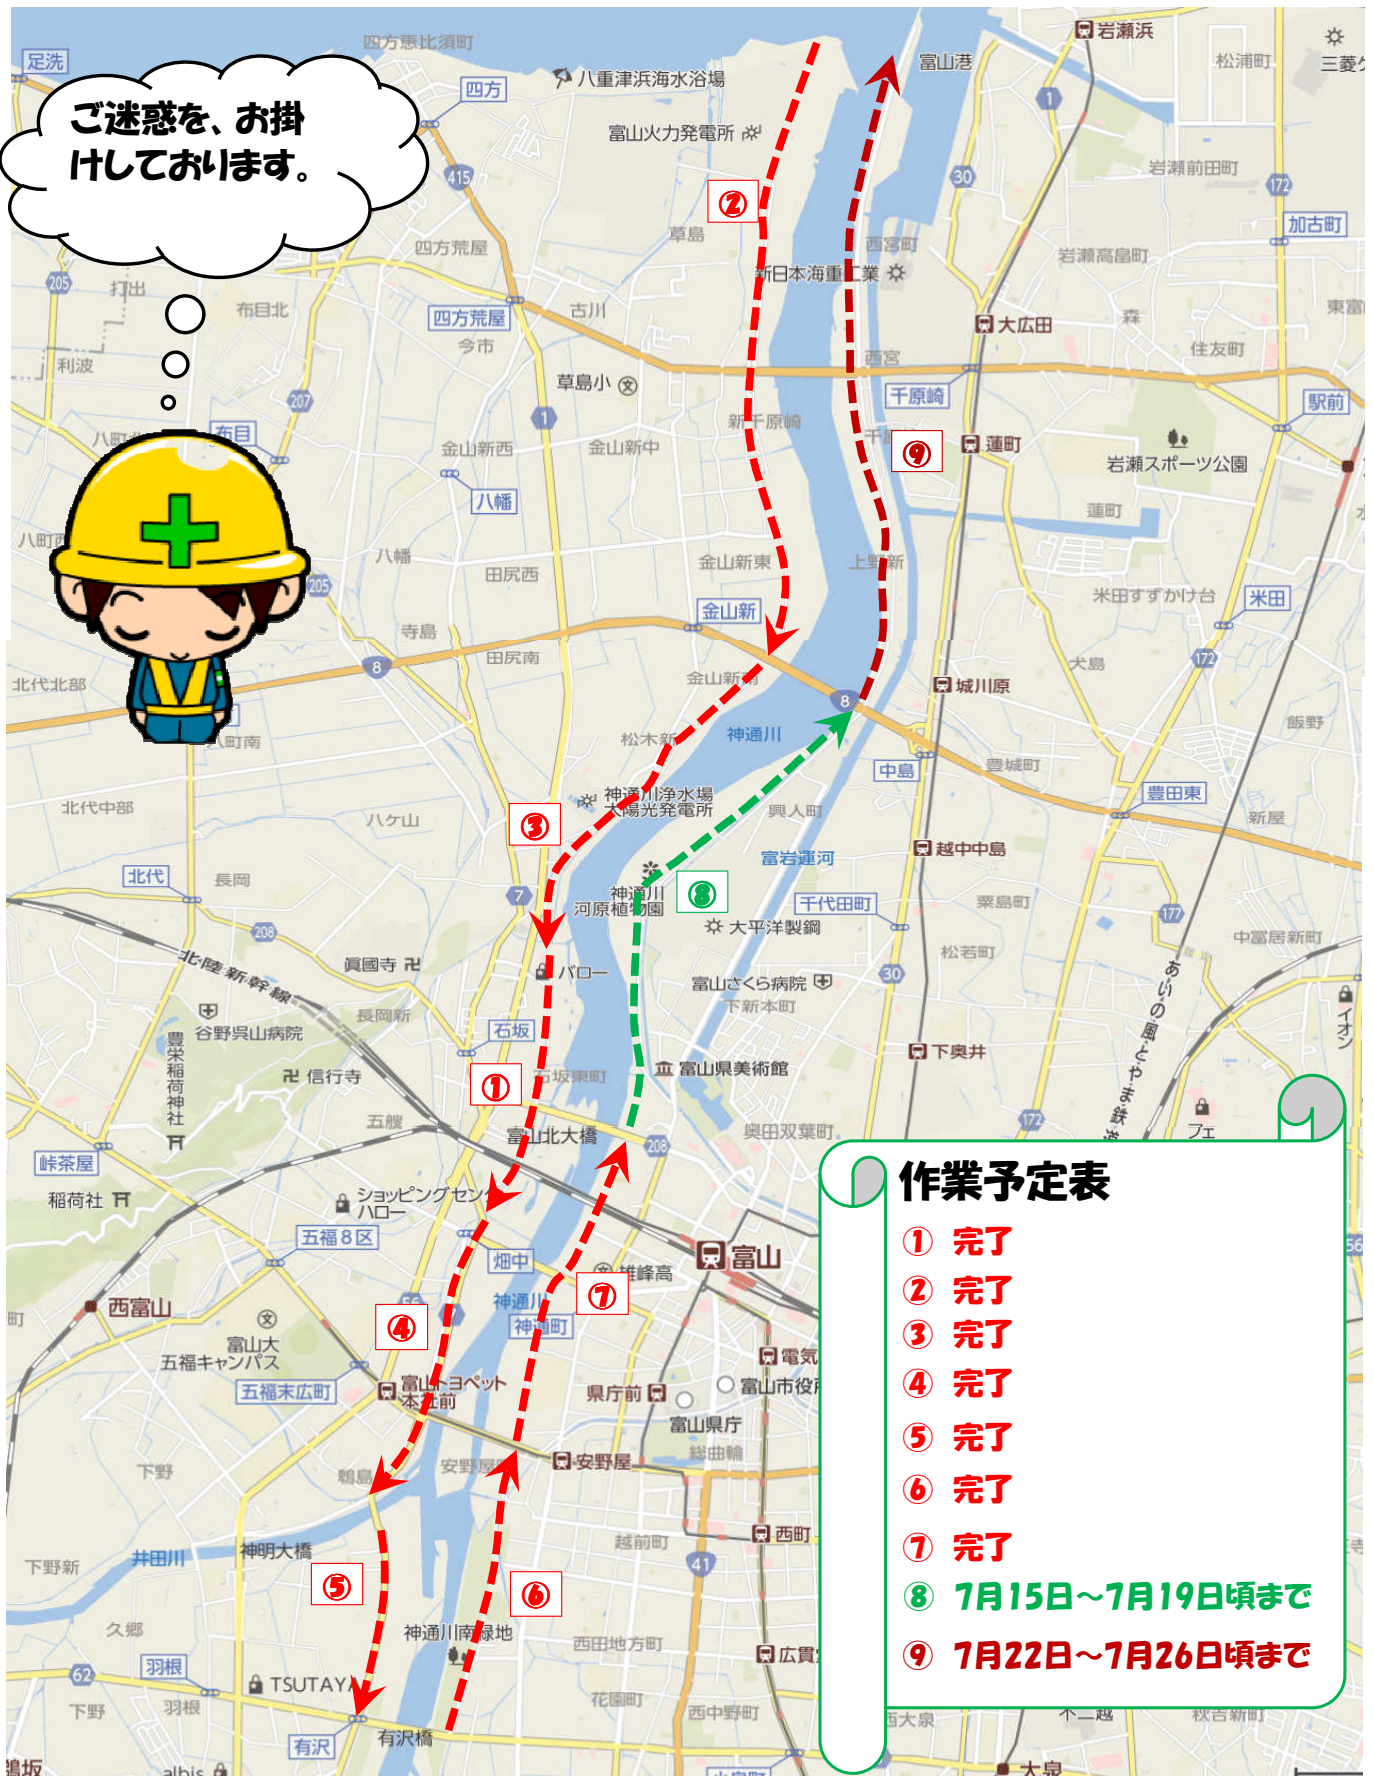

1回刈 下流部作業順序及び作業予定表

ご迷惑をお掛けしております。

作業予定表

- ① 完了
- ② 完了
- ③ 完了
- ④ 完了
- ⑤ 完了
- ⑥ 完了
- ⑦ 完了
- ⑧ 7月15日～7月19日頃まで
- ⑨ 7月22日～7月26日頃まで

1回刈 上流部作業順序及び作業予定表

ご迷惑をお掛けしており

作業予定表

- ① 完了
- ② 完了
- ③ 完了
- ④ 完了
- ⑤ 完了
- ⑥ 完了