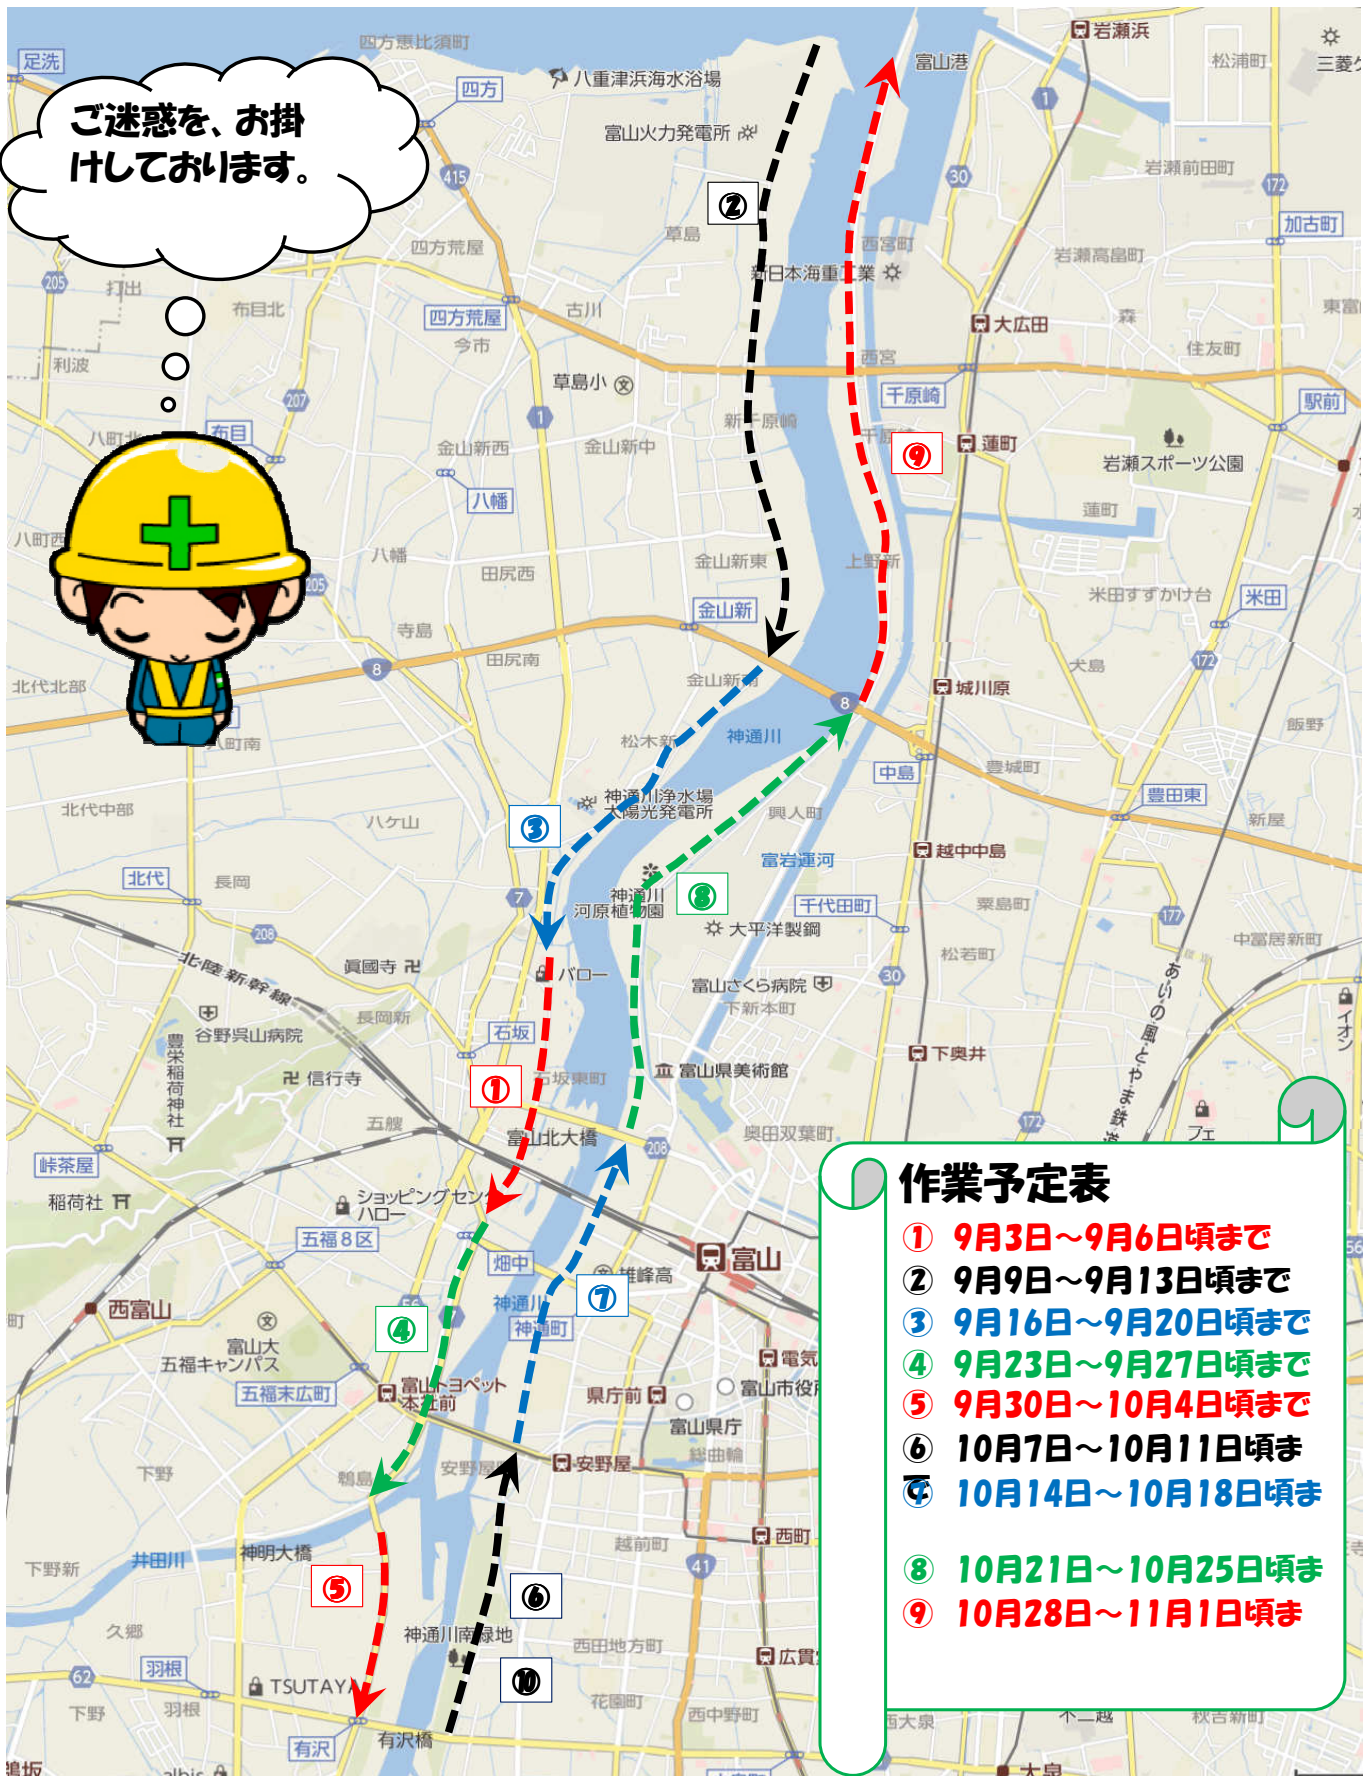

# 2回刈 下流部作業順序及び作業予定表

ご迷惑をお掛けしております。

## 作業予定表

- ① 9月3日～9月6日頃まで
- ② 9月9日～9月13日頃まで
- ③ 9月16日～9月20日頃まで
- ④ 9月23日～9月27日頃まで
- ⑤ 9月30日～10月4日頃まで
- ⑥ 10月7日～10月11日頃まで
- ⑦ 10月14日～10月18日頃まで
- ⑧ 10月21日～10月25日頃まで
- ⑨ 10月28日～11月1日頃まで