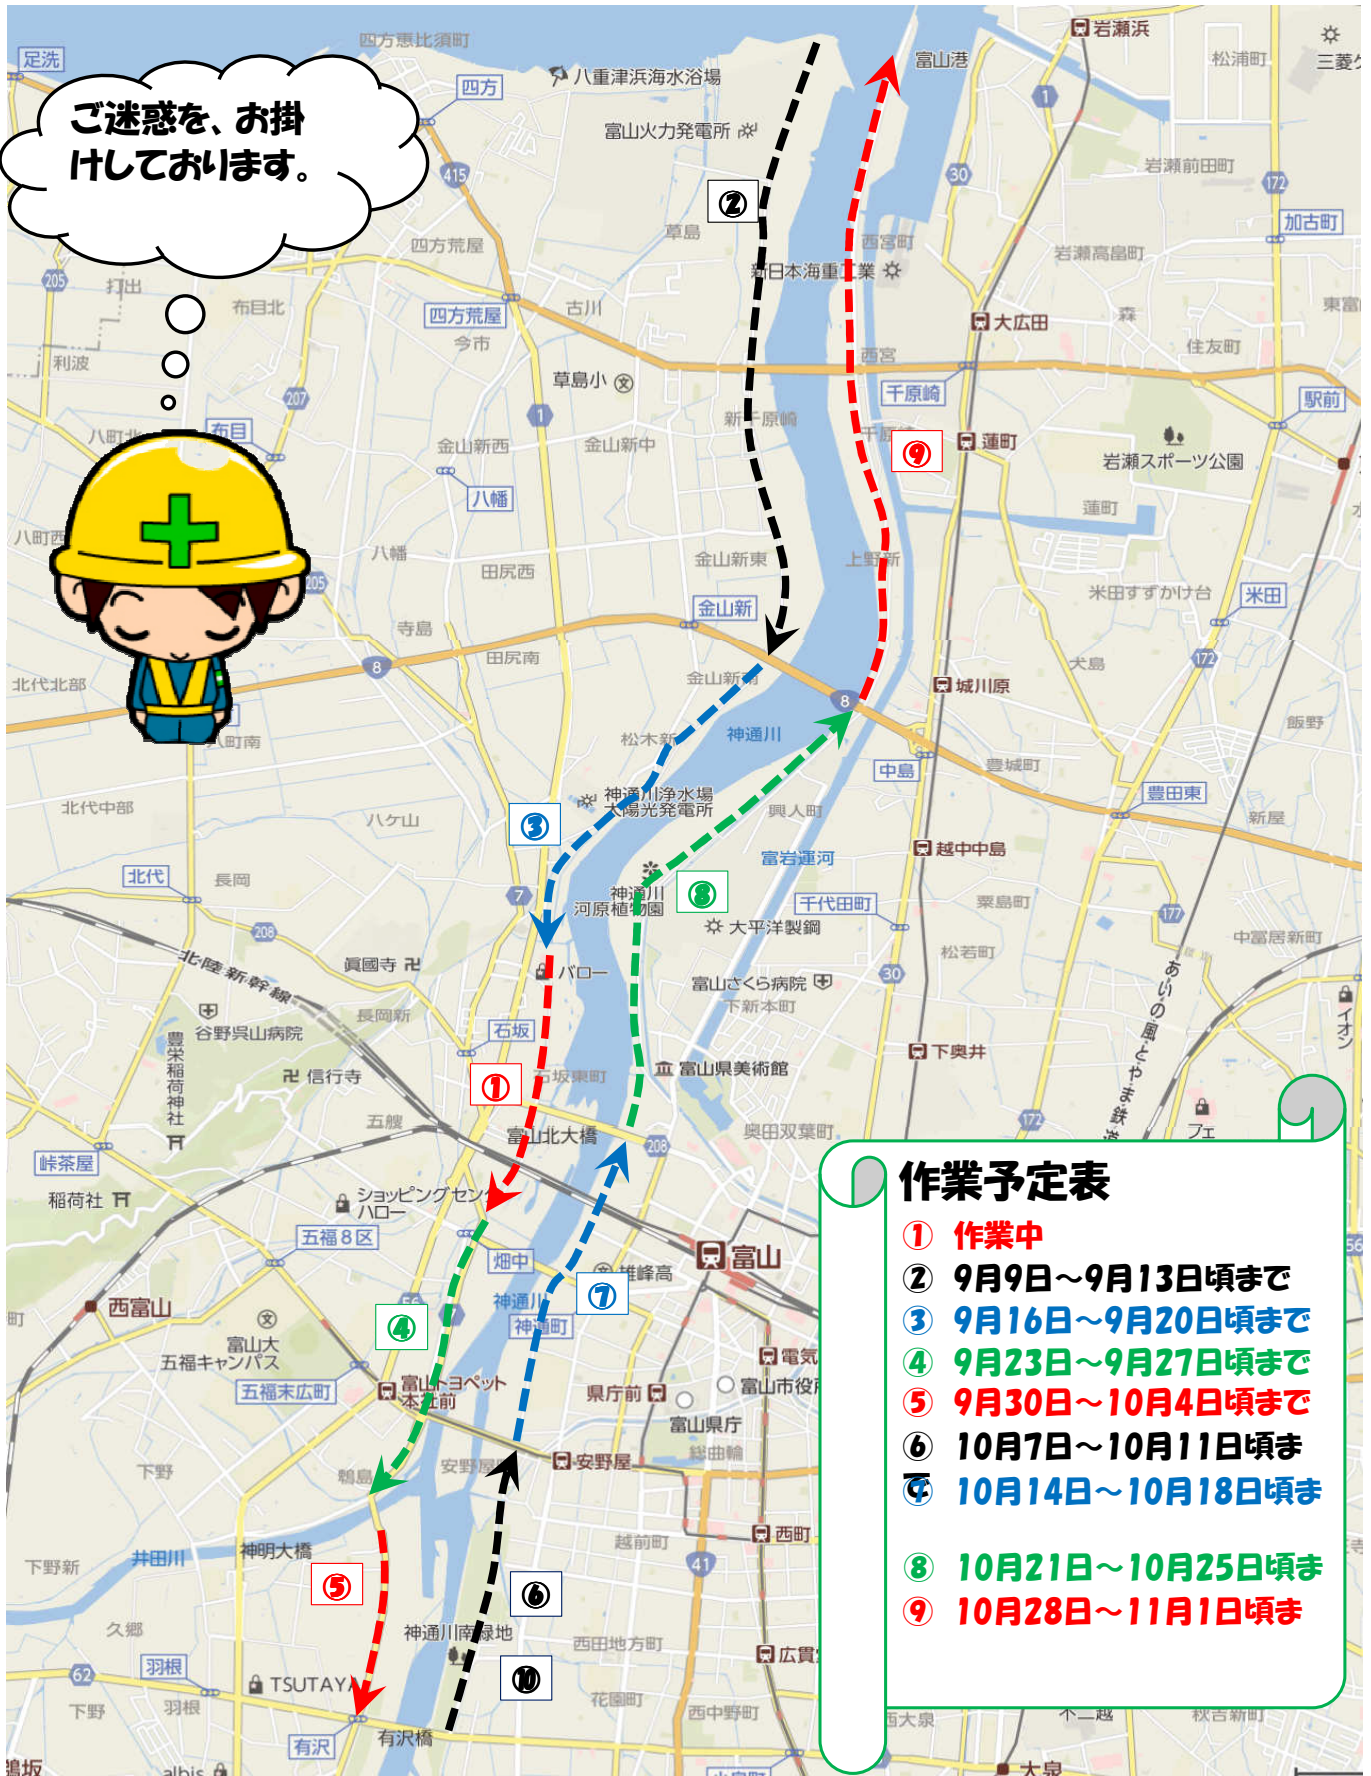

2回刈 上流部作業順序及び作業予定表

ご迷惑を、お掛けしております。

| | |
|---|-----------------|
| ① | 作業完了 |
| ② | 作業完了 |
| ③ | 9月16日～9月20日頃まで |
| ④ | 9月23日～9月27日頃まで |
| ⑤ | 9月30日～10月4日頃まで |
| ⑥ | 10月7日～10月10日頃まで |

2回刈 下流部作業順序及び作業予定表

ご迷惑をお掛けしております。

作業予定表

- ① 作業中
- ② 9月9日～9月13日頃まで
- ③ 9月16日～9月20日頃まで
- ④ 9月23日～9月27日頃まで
- ⑤ 9月30日～10月4日頃まで
- ⑥ 10月7日～10月11日頃まで
- ⑦ 10月14日～10月18日頃まで
- ⑧ 10月21日～10月25日頃まで
- ⑨ 10月28日～11月1日頃まで