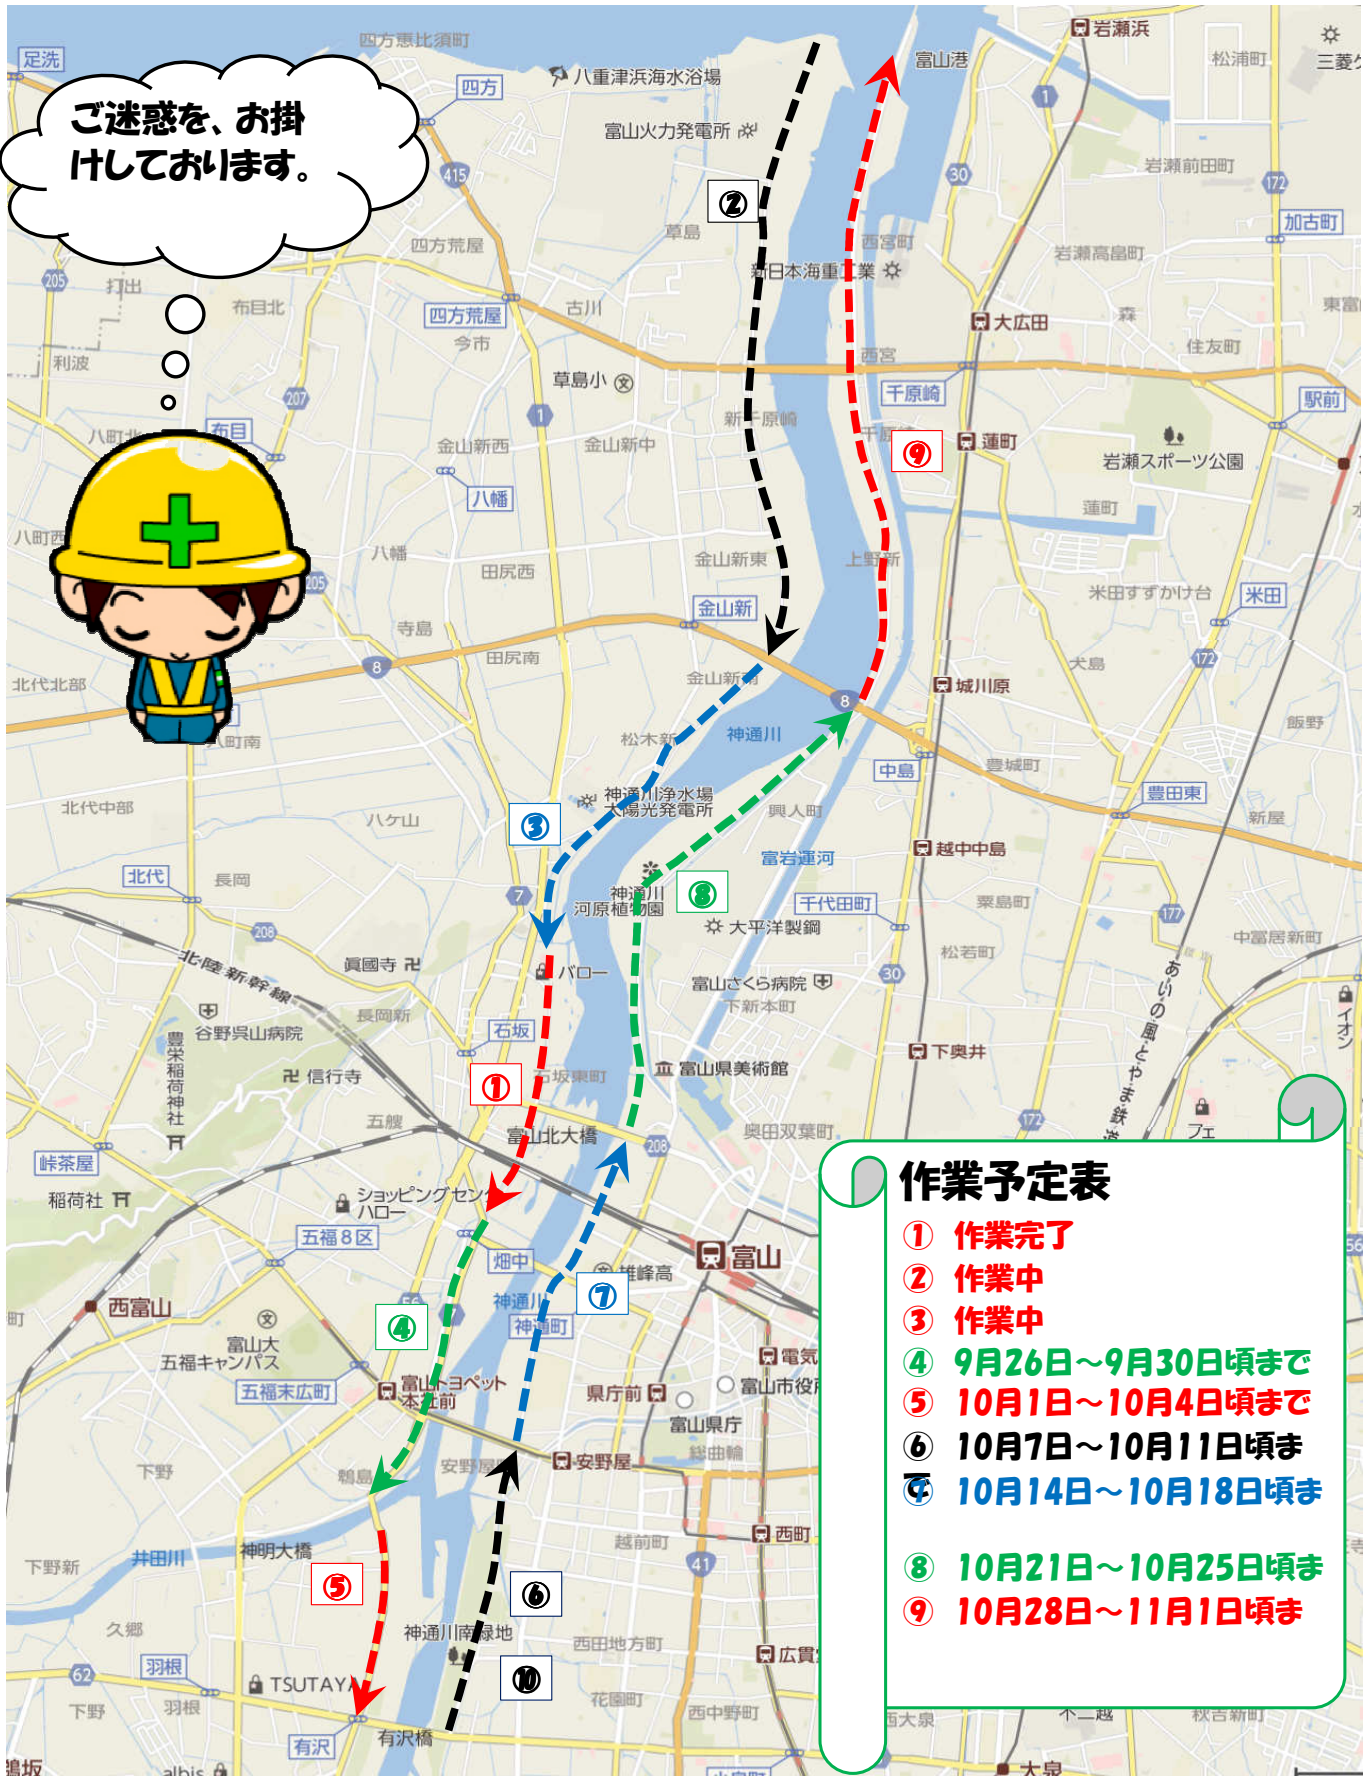

# 2回刈 下流部作業順序及び作業予定表

ご迷惑をお掛けしております。

## 作業予定表

- ① 作業完了
- ② 作業中
- ③ 作業中
- ④ 9月26日～9月30日頃まで
- ⑤ 10月1日～10月4日頃まで
- ⑥ 10月7日～10月11日頃まで
- ⑦ 10月14日～10月18日頃まで
- ⑧ 10月21日～10月25日頃まで
- ⑨ 10月28日～11月1日頃まで

# 2回刈 上流部作業順序及び作業予定表

ご迷惑を、お掛けしております。

## 作業予定表

- ① 作業完了
- ② 作業完了
- ③ 作業中
- ④ 9月24日～9月27日頃まで
- ⑤ 9月30日～10月4日頃まで
- ⑥ 10月7日～10月10日頃まで