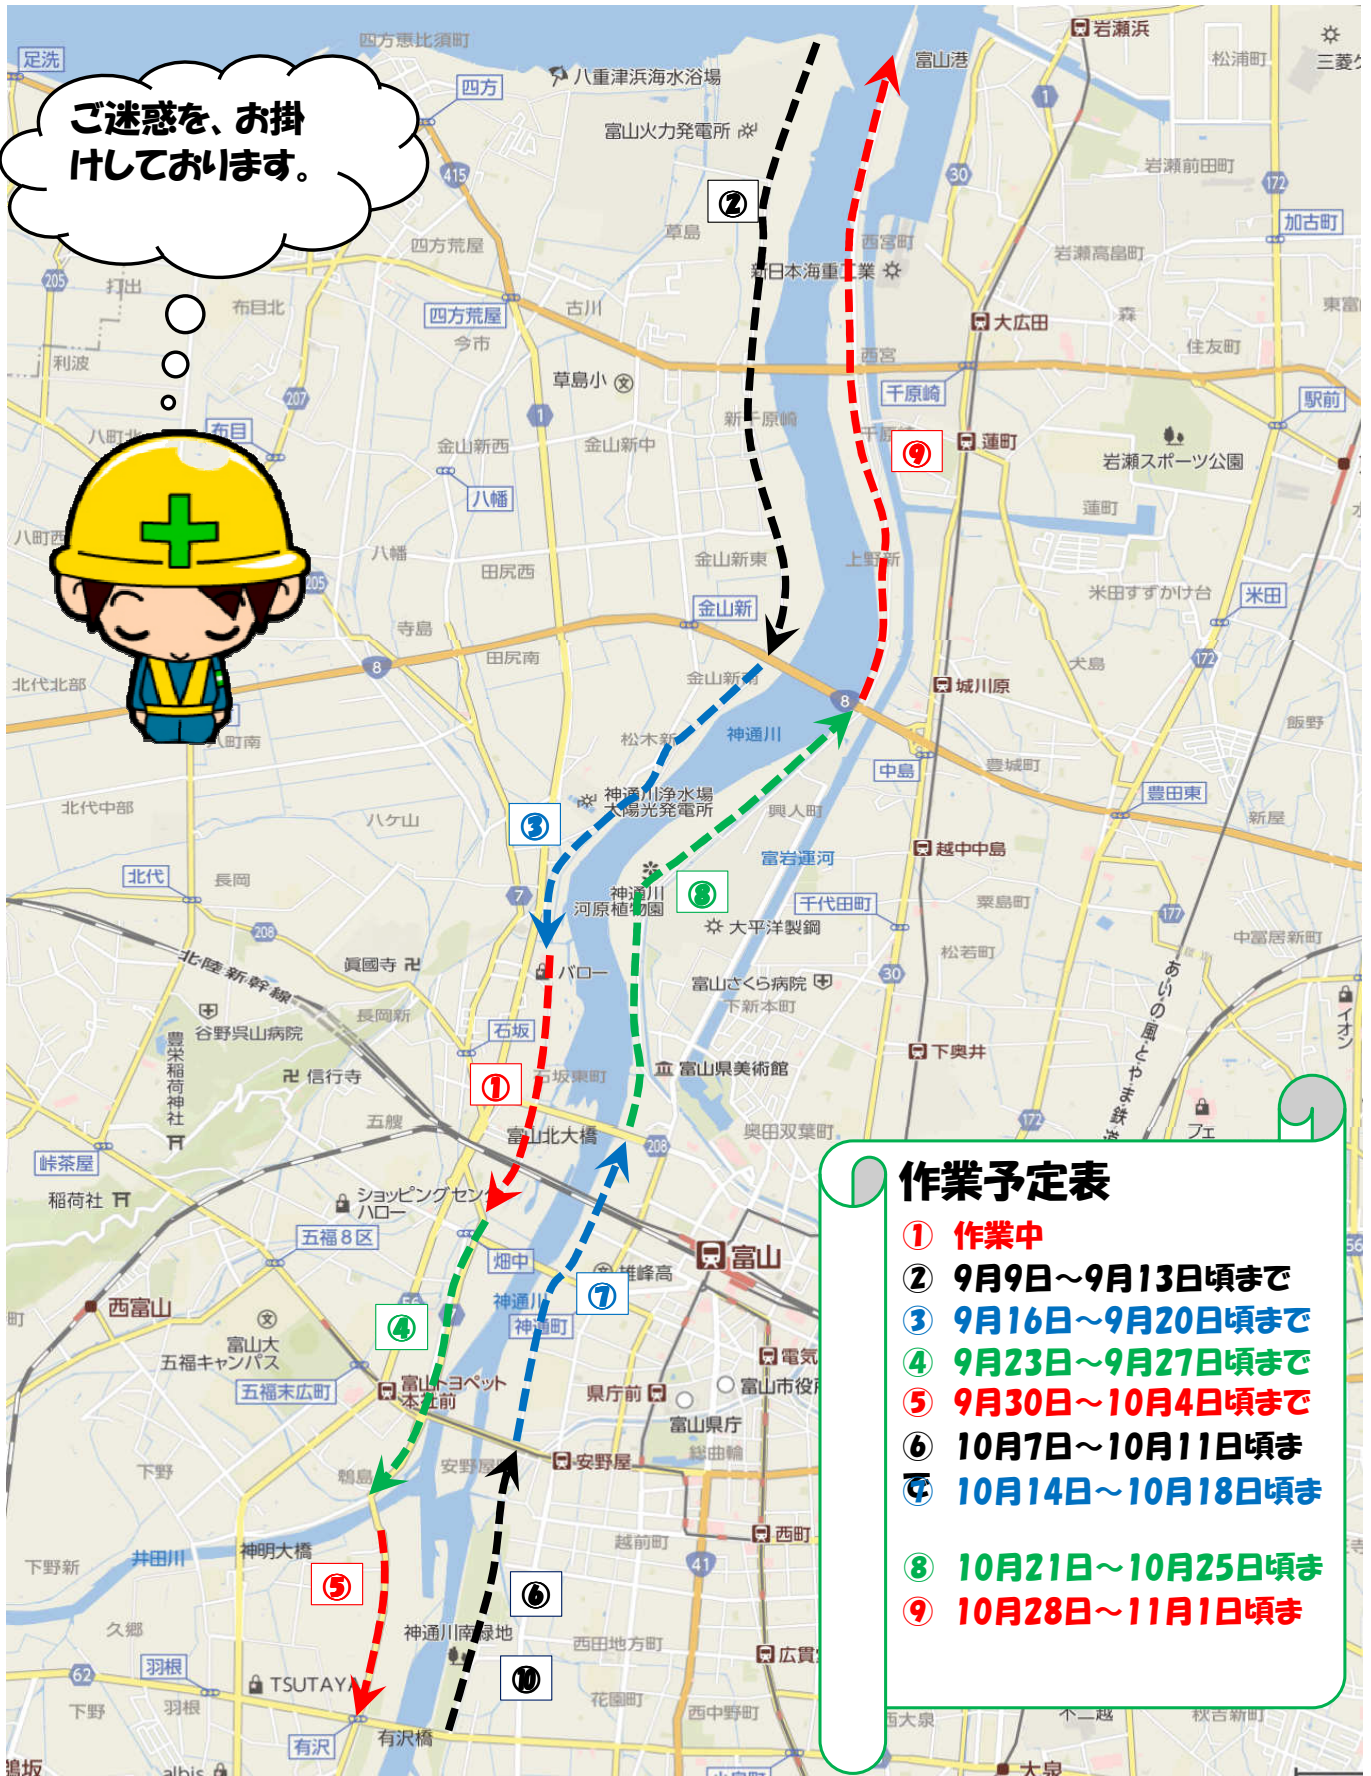

2回刈 下流部作業順序及び作業予定表

ご迷惑をお掛けしております。

作業予定表

- ① 作業中
- ② 9月9日～9月13日頃まで
- ③ 9月16日～9月20日頃まで
- ④ 9月23日～9月27日頃まで
- ⑤ 9月30日～10月4日頃まで
- ⑥ 10月7日～10月11日頃まで
- ⑦ 10月14日～10月18日頃まで
- ⑧ 10月21日～10月25日頃まで
- ⑨ 10月28日～11月1日頃まで

2回刈 上流部作業順序及び作業予定表

ご迷惑を、お掛けしております。