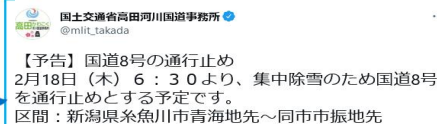

道路情報の提供

パソコン・スマホで情報をチェック！

石川県の
ライブカメラ・X (旧Twitter)
<https://www.hrr.mlit.go.jp/hokugi/yukinavi/ishikawa/index.html>

富山県の
ライブカメラ・X (旧Twitter)
<https://www.hrr.mlit.go.jp/hokugi/yukinavi/toyama/index.html>

新潟県の
ライブカメラ・X (旧Twitter)
<https://www.hrr.mlit.go.jp/hokugi/yukinavi/niigata/index.html>

ライブカメラで現在の道路状況を確認！

国道8号
富山市金泉寺

国道8号
上越市長浜

X (旧Twitter) でリアルタイム情報を入手！

大雪予報、通行止め
の予告などを発信
しています。

北陸地方整備局

地域を選んで最新の雪みち情報をキャッチ
おしえて!雪ナビ

- ・全国の地方整備局が道路情報を提供しているサイトを紹介 (X (旧Twitter) 等)。
- ・各地域のライブカメラ画像や、規制情報等、雪みちの運転で役立つ情報を紹介

おしえて!雪ナビへのリンク

<https://www.hrr.mlit.go.jp/hokugi/yukinavi/>

北陸信越運輸局

雪道 インフォメーション

大雪に関する緊急発表あり!外出は控えて!

大雪の恐れがある場合
段階に応じて信号機に表示。
HPで情報を発信します。

<https://www.tb.mlit.go.jp/hokushin/snow.html>

- 赤信号:** 大雪に関する緊急発表があります。不要不急の外出はお控えください。
- 黄色信号:** 大雪警報等が発表されています。通行規制等にご注意ください。
- 青信号:** 大雪に関する警報等は発表されていません。今後の気象情報にご注意ください。

～高速道路情報はこちら～

NEXCO東日本

リアルタイムの交通状況、
渋滞予測に関する情報は「**ドラとら**」で
<https://www.drivetraffic.jp/>