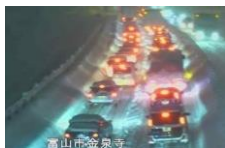

道路情報の提供

パソコン・スマホで情報をチェック！

石川県の
ライブカメラ・X (旧Twitter)
<https://www.hrr.mlit.go.jp/hokugi/yukinavi/ishikawa/index.html>

富山県の
ライブカメラ・X (旧Twitter)
<https://www.hrr.mlit.go.jp/hokugi/yukinavi/toyama/index.html>

新潟県の
ライブカメラ・X (旧Twitter)
<https://www.hrr.mlit.go.jp/hokugi/yukinavi/niigata/index.html>

ライブカメラで現在の道路状況を確認！

国道8号
富山市金泉寺

国道8号
上越市長浜

X (旧Twitter) でリアルタイム情報を入手！

大雪予報、通行止め
の予告などを発信
しています。

北陸地方整備局

地域を選んで最新の雪みち情報をキャッチ
おしえて!雪ナビ