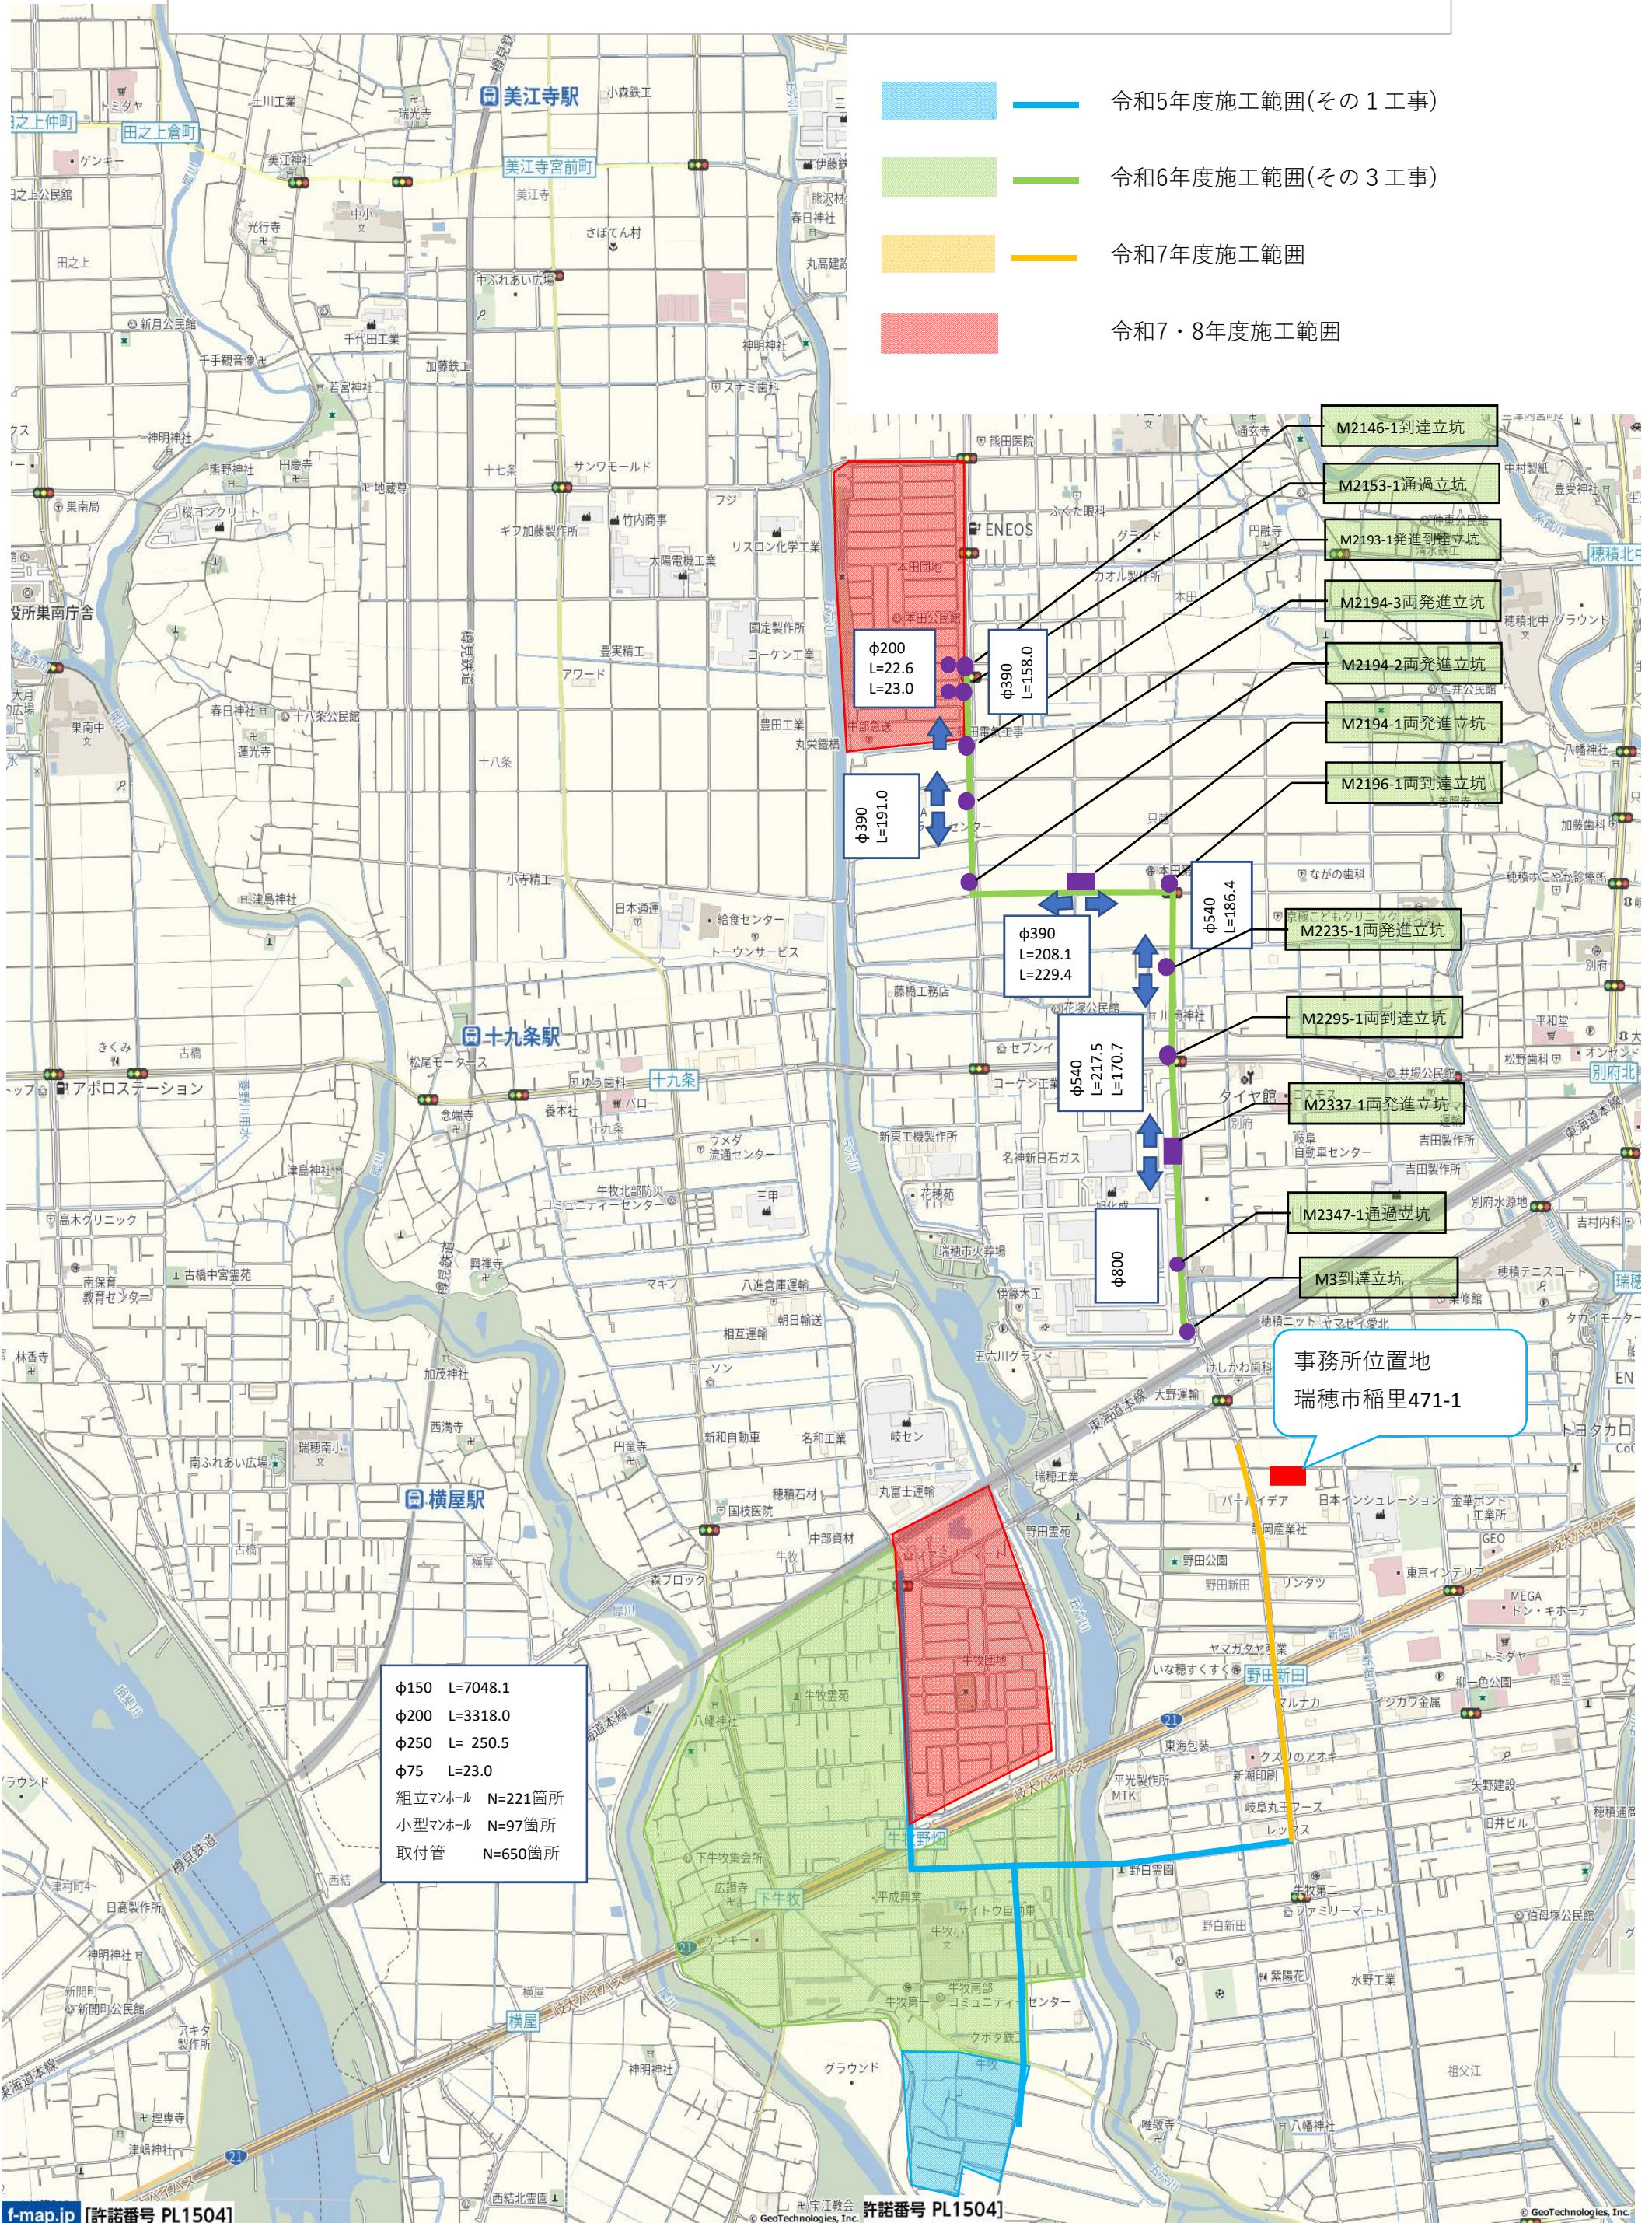

# 瑞穂市公共下水道（瑞穂処理区）汚水管路施設工事事業範囲図

# 事務所位置図